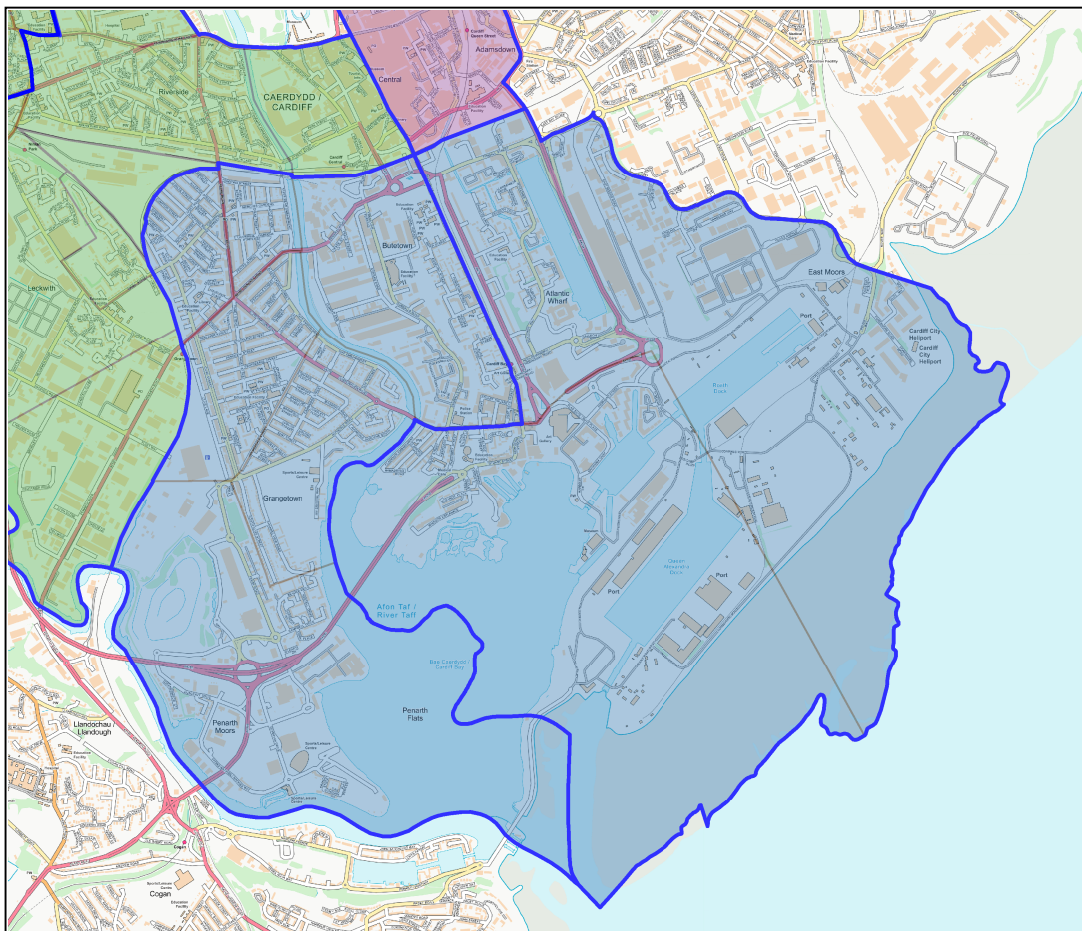

Opsiwn A a B - Golwg ehangach ar ddalgylch arfaethedig Ysgol Hamadryad