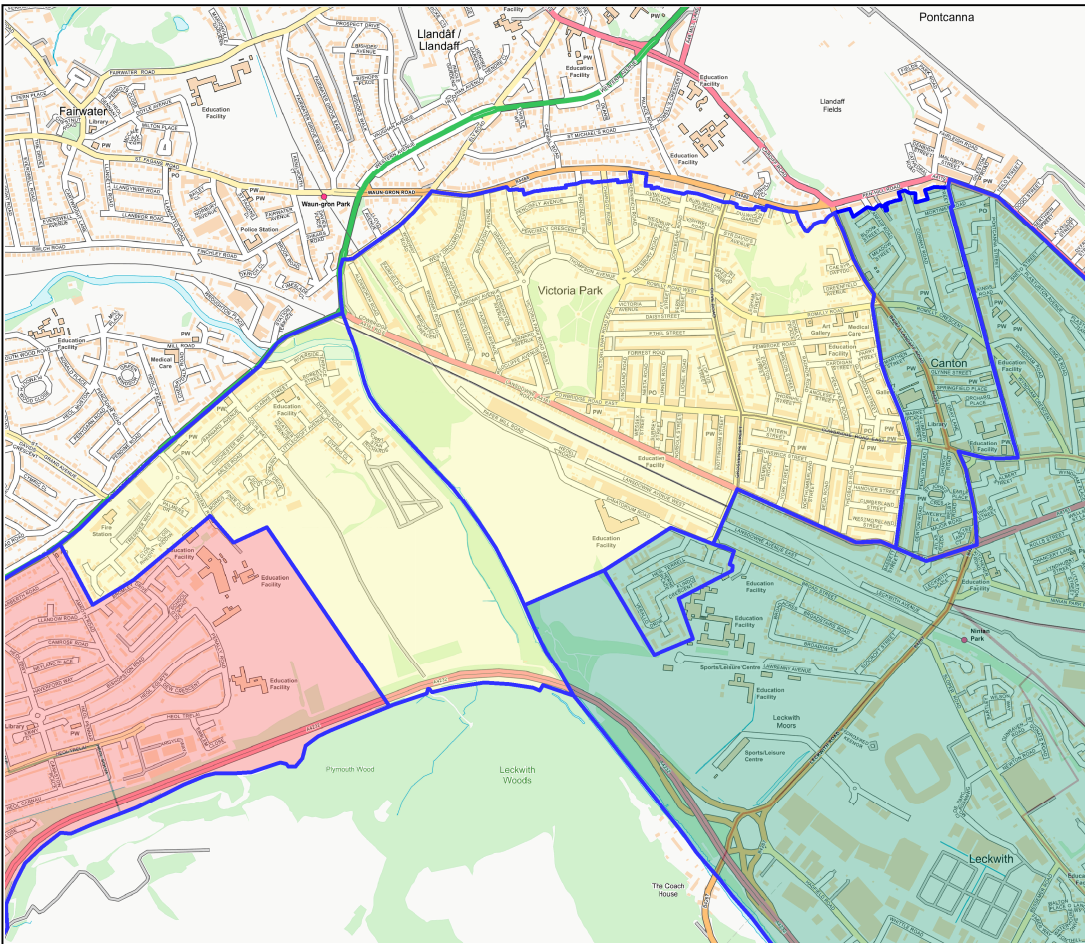

Opsiwn B - Golwg ehangach ar ffiniau dalgylchoedd arfaethedig Ysgol Nant Caerau, Ysgol Treganna ac Ysgol Pwll Coch