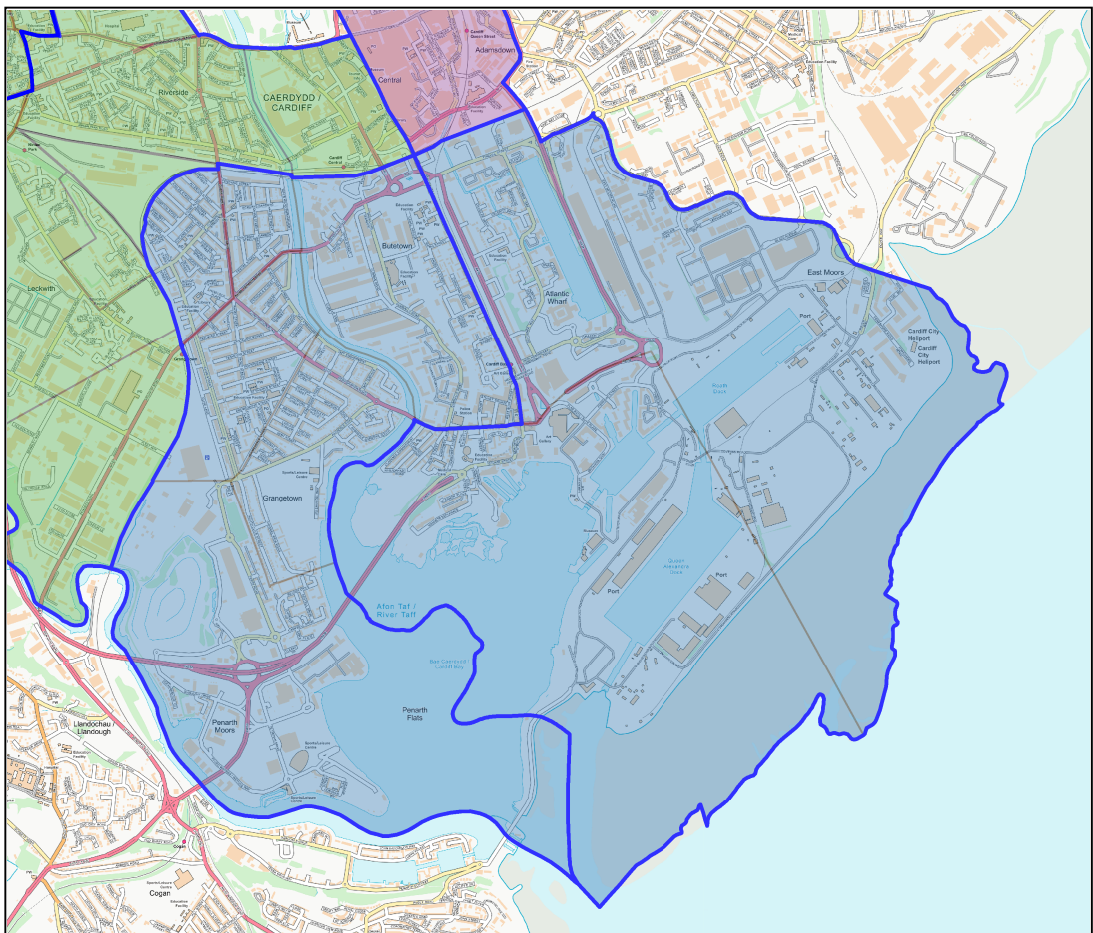

Opsiwn A a B - Golwg ehangach ar ddalgylch arfaethedig Ysgol Hamadryad