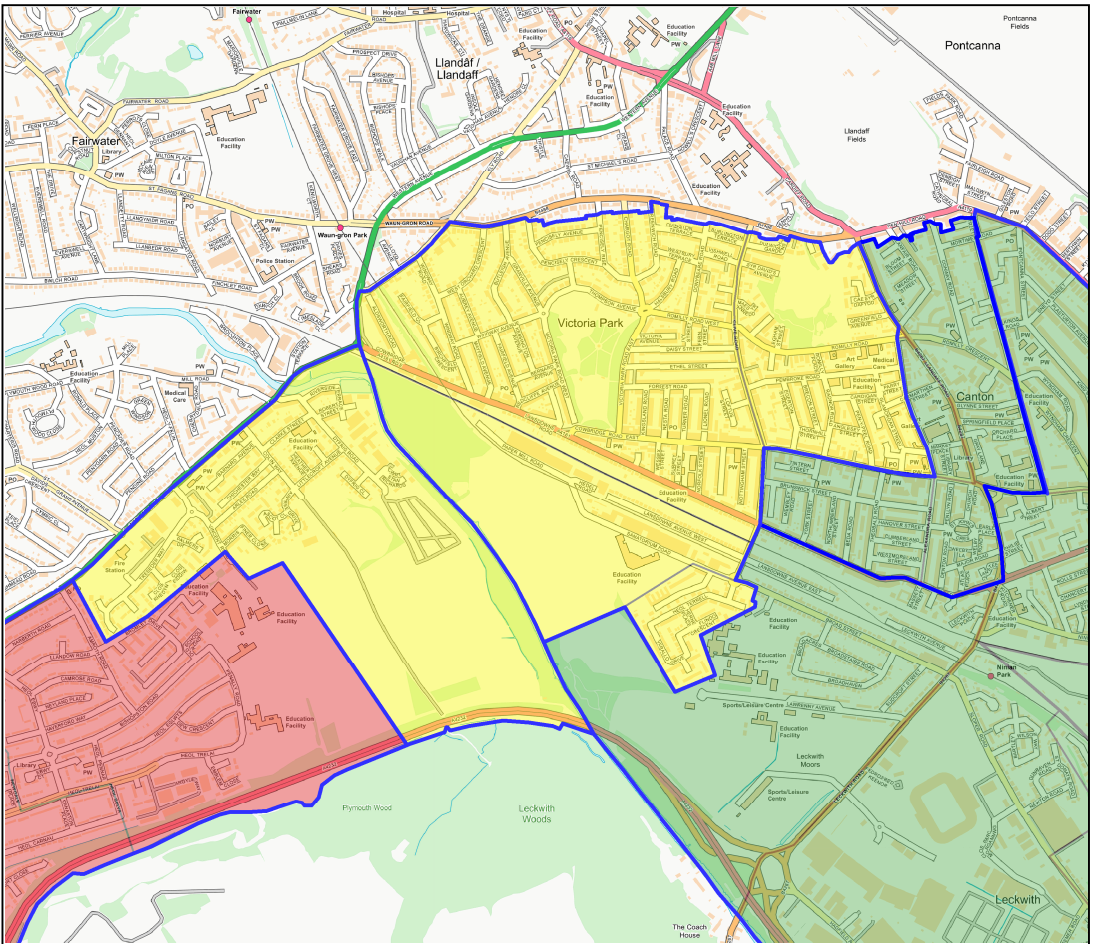

Opsiwn A - Golwg ehangach o ffiniau dalgylchoedd arfaethedig Ysgol Nant Caerau, Ysgol Treganna ac Ysgol Pwll Coch