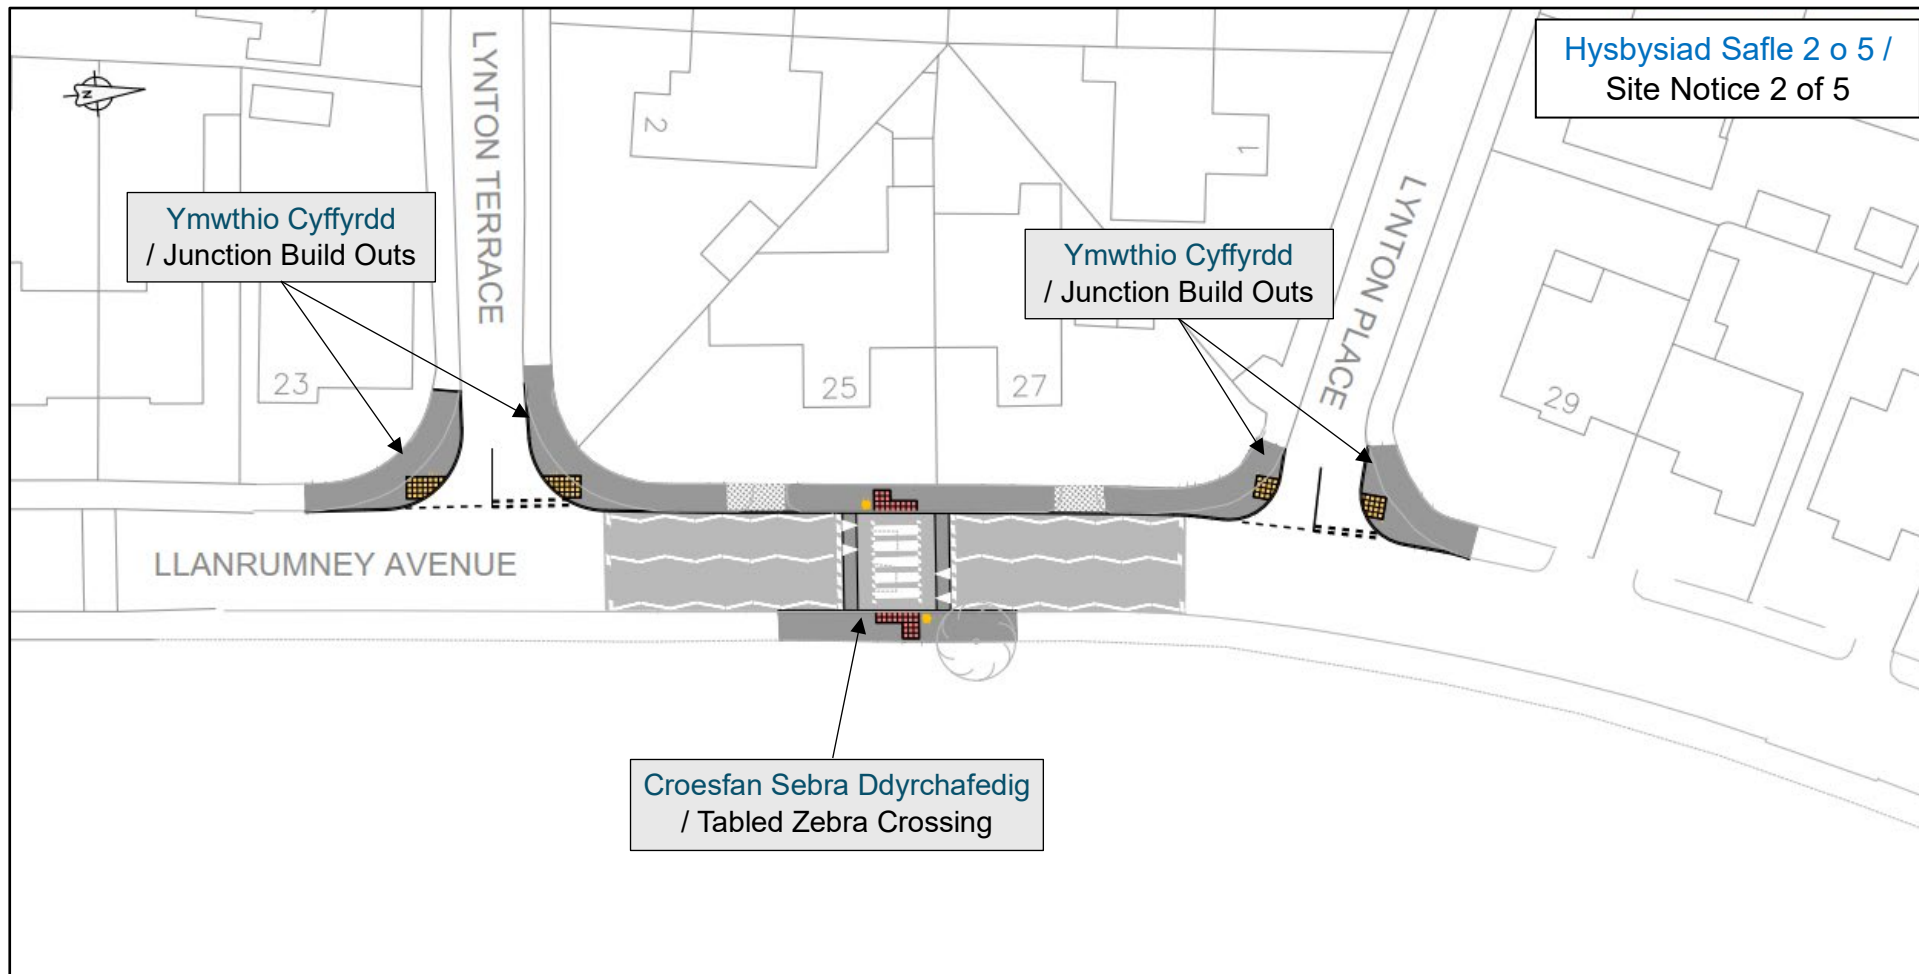

Yn dilyn yr ymgynghoriad diweddar ar newidiadau arfaethedig i'r briffordd, mae'r Cyngor yn paratoui i weithredu'r cynllun rheoli traffig yn seiliedig ar y cynllun. Mae rhagor o fanylion am yr ymgynghori hwn ar gael yn [www.caerdydd.gov.uk/ Projectautrafnidiaeth](http://www.caerdydd.gov.uk/Projectautrafnidiaeth) ar y ddolen 'gweld ymgynghoriadau'.

Following the recent consultation on proposed changes to the highway, the Council is preparing to implement the scheme based on the plan shown. Further details about this consultation are available at cardiff.gov.uk/TransportProjects using the 'view consultations' link.