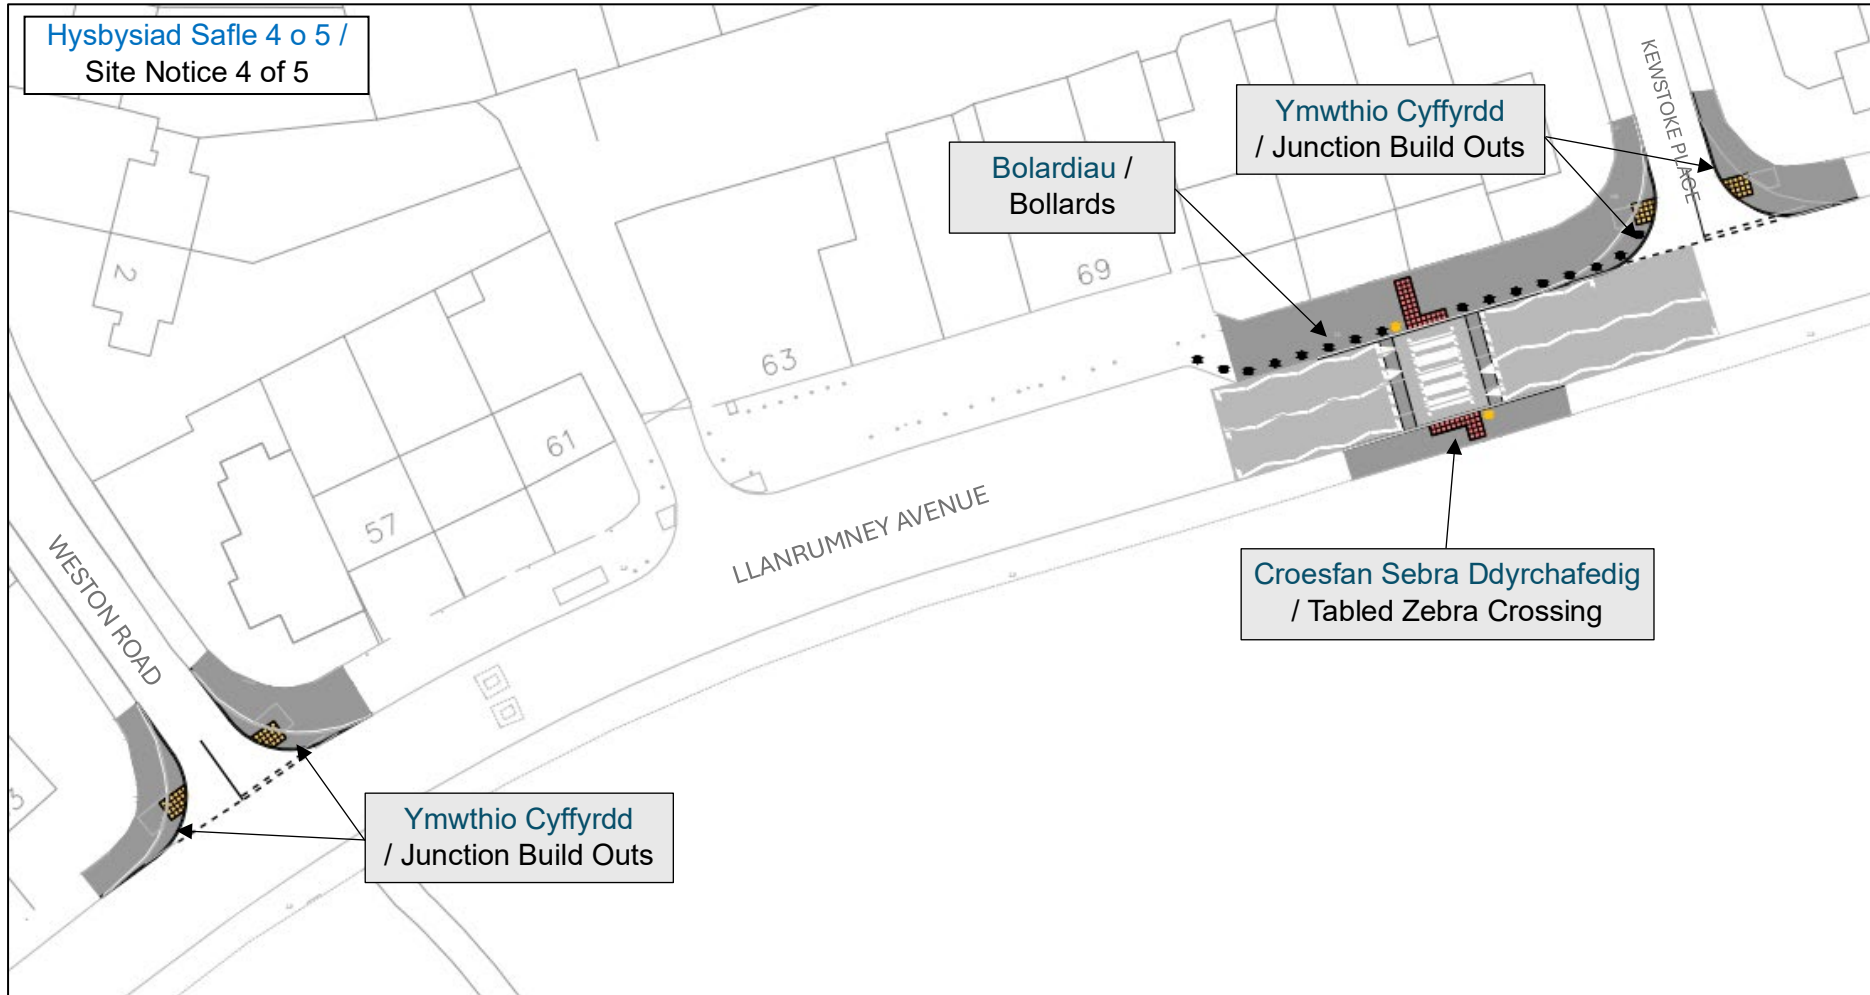

Yn dilyn yr ymgynghoriad diweddar ar newidiadau arfaethedig i'r briffordd, mae'r Cyngor yn paratoui i weithredu'r cynllun rheoli traffig yn seiliedig ar y cynllun. Mae rhagor o fanylion am yr ymgynghori hwn ar gael yn [www.caerdydd.gov.uk/ Projectautrafnidiaeth](http://www.caerdydd.gov.uk/Projectautrafnidiaeth) ar y ddolen 'gweld ymgynghoriadau'.

Following the recent consultation on proposed changes to the highway, the Council is preparing to implement the scheme based on the plan shown. Further details about this consultation are available at cardiff.gov.uk/TransportProjects using the 'view consultations' link.