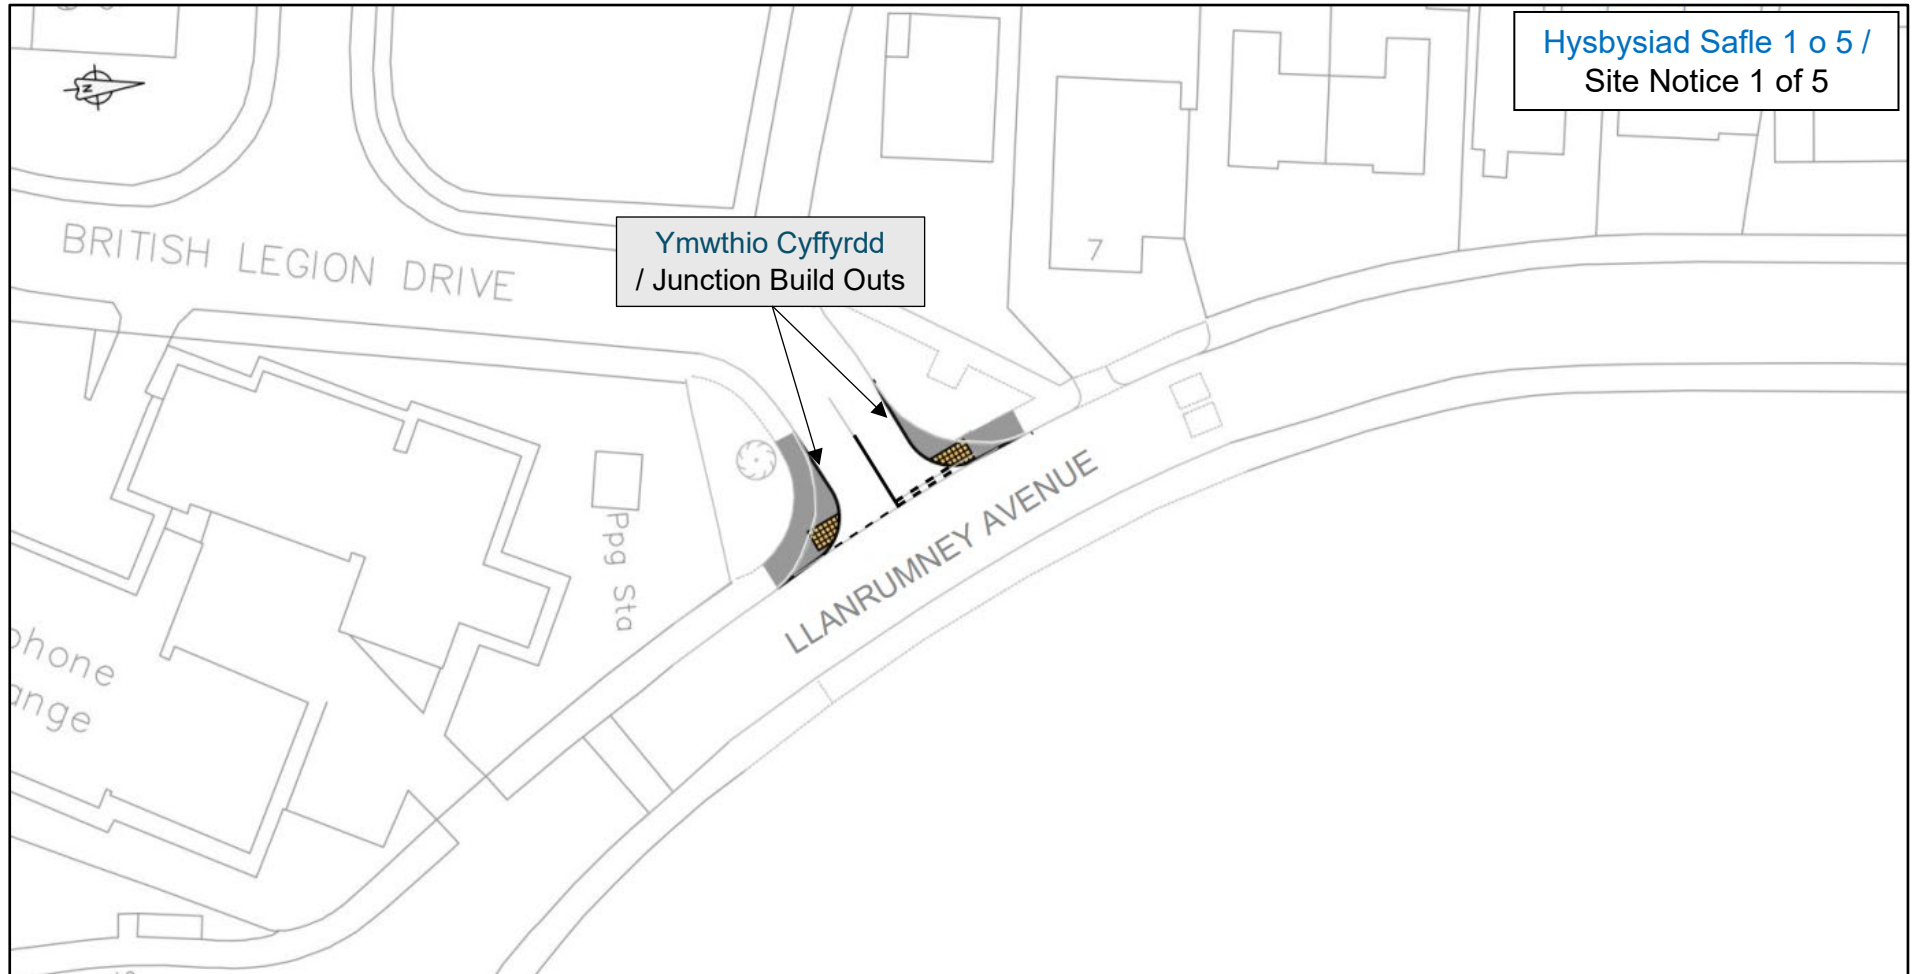

Yn dilyn yr ymgynghoriad diweddar ar newidiadau arfaethedig i'r briffordd, mae'r Cyngor yn paratoui i weithredu'r cynllun rheoli traffig yn seiliedig ar y cynllun. Mae rhagor o fanylion am yr ymgynghori hwn ar gael yn [www.caerdydd.gov.uk/ Projectautrafnidiaeth](http://www.caerdydd.gov.uk/Projectautrafnidiaeth) ar y ddolen 'gweld ymgynghoriadau'.

Following the recent consultation on proposed changes to the highway, the Council is preparing to implement the scheme based on the plan shown. Further details about this consultation are available at cardiff.gov.uk/TransportProjects using the 'view consultations' link.