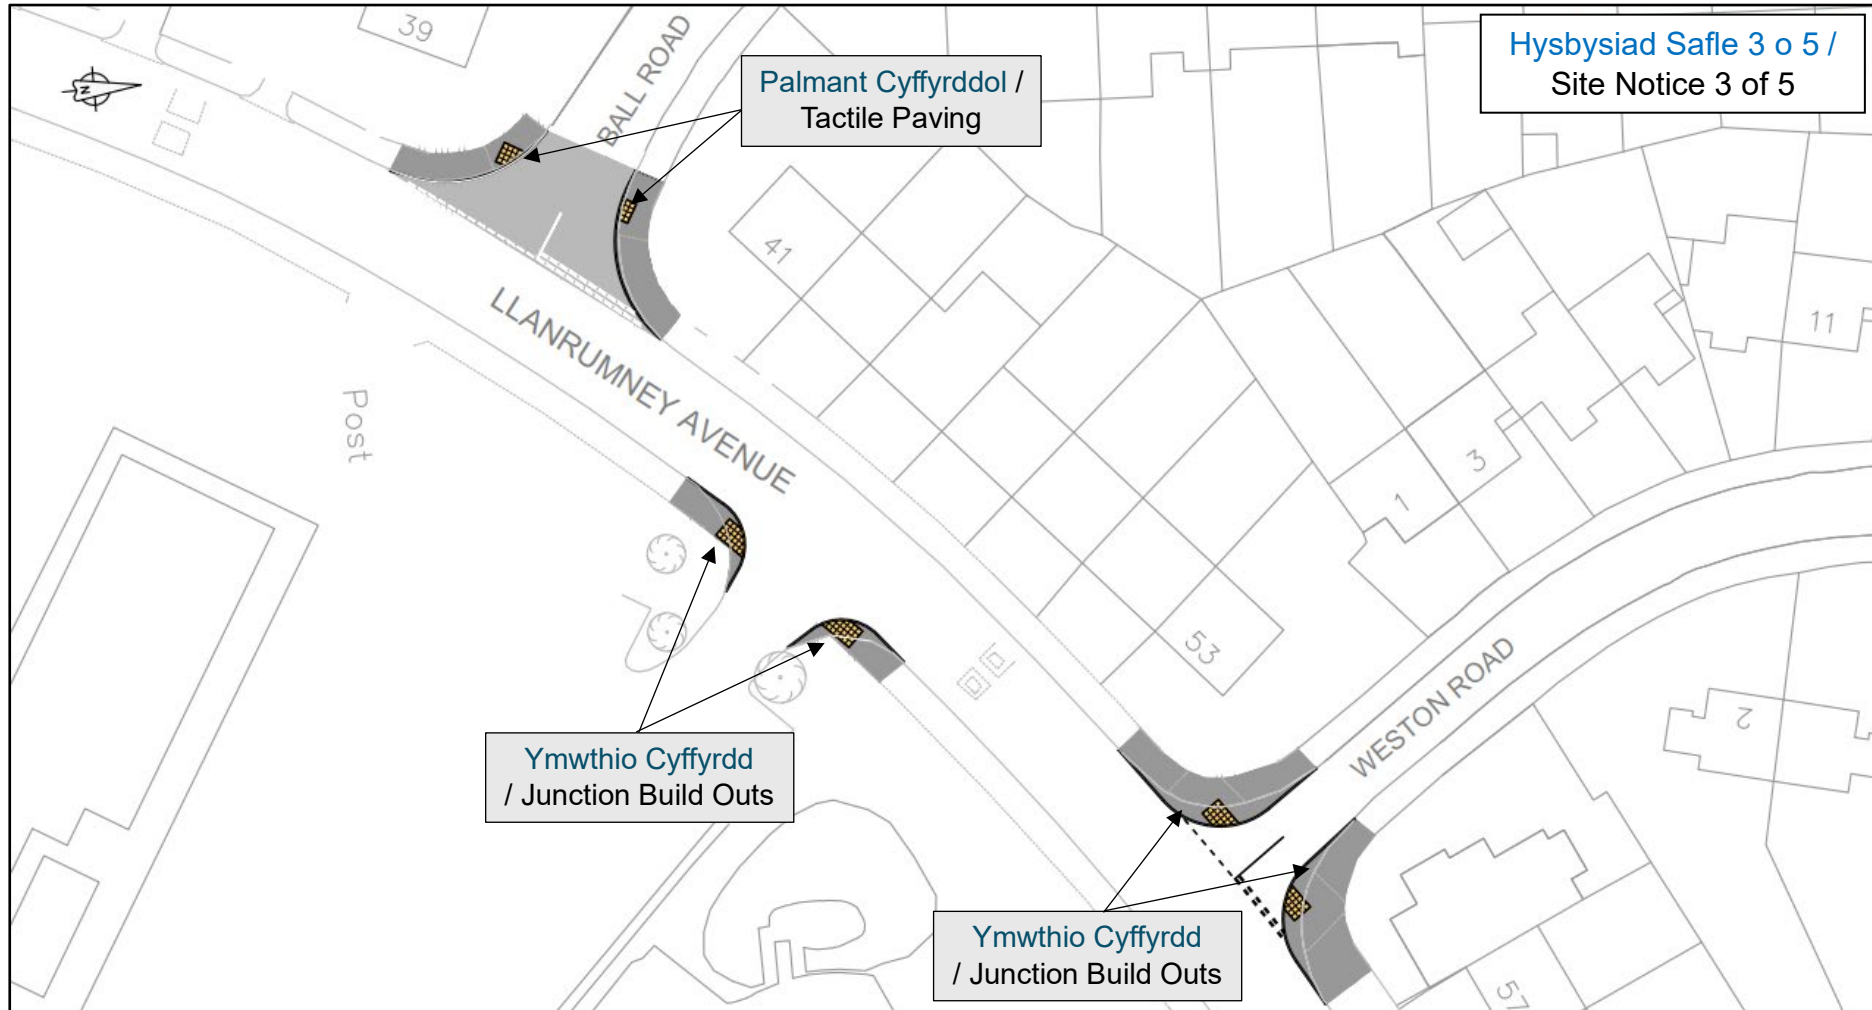

Yn dilyn yr ymgynghoriad diweddar ar newidiadau arfaethedig i'r briffordd, mae'r Cyngor yn paratoui i weithredu'r cynllun rheoli traffig yn seiliedig ar y cynllun. Mae rhagor o fanylion am yr ymgynghori hwn ar gael yn [www.caerdydd.gov.uk/ Projectautrafnidiaeth](http://www.caerdydd.gov.uk/Projectautrafnidiaeth) ar y ddolen 'gweld ymgynghoriadau'.

Following the recent consultation on proposed changes to the highway, the Council is preparing to implement the scheme based on the plan shown. Further details about this consultation are available at cardiff.gov.uk/TransportProjects using the 'view consultations' link.