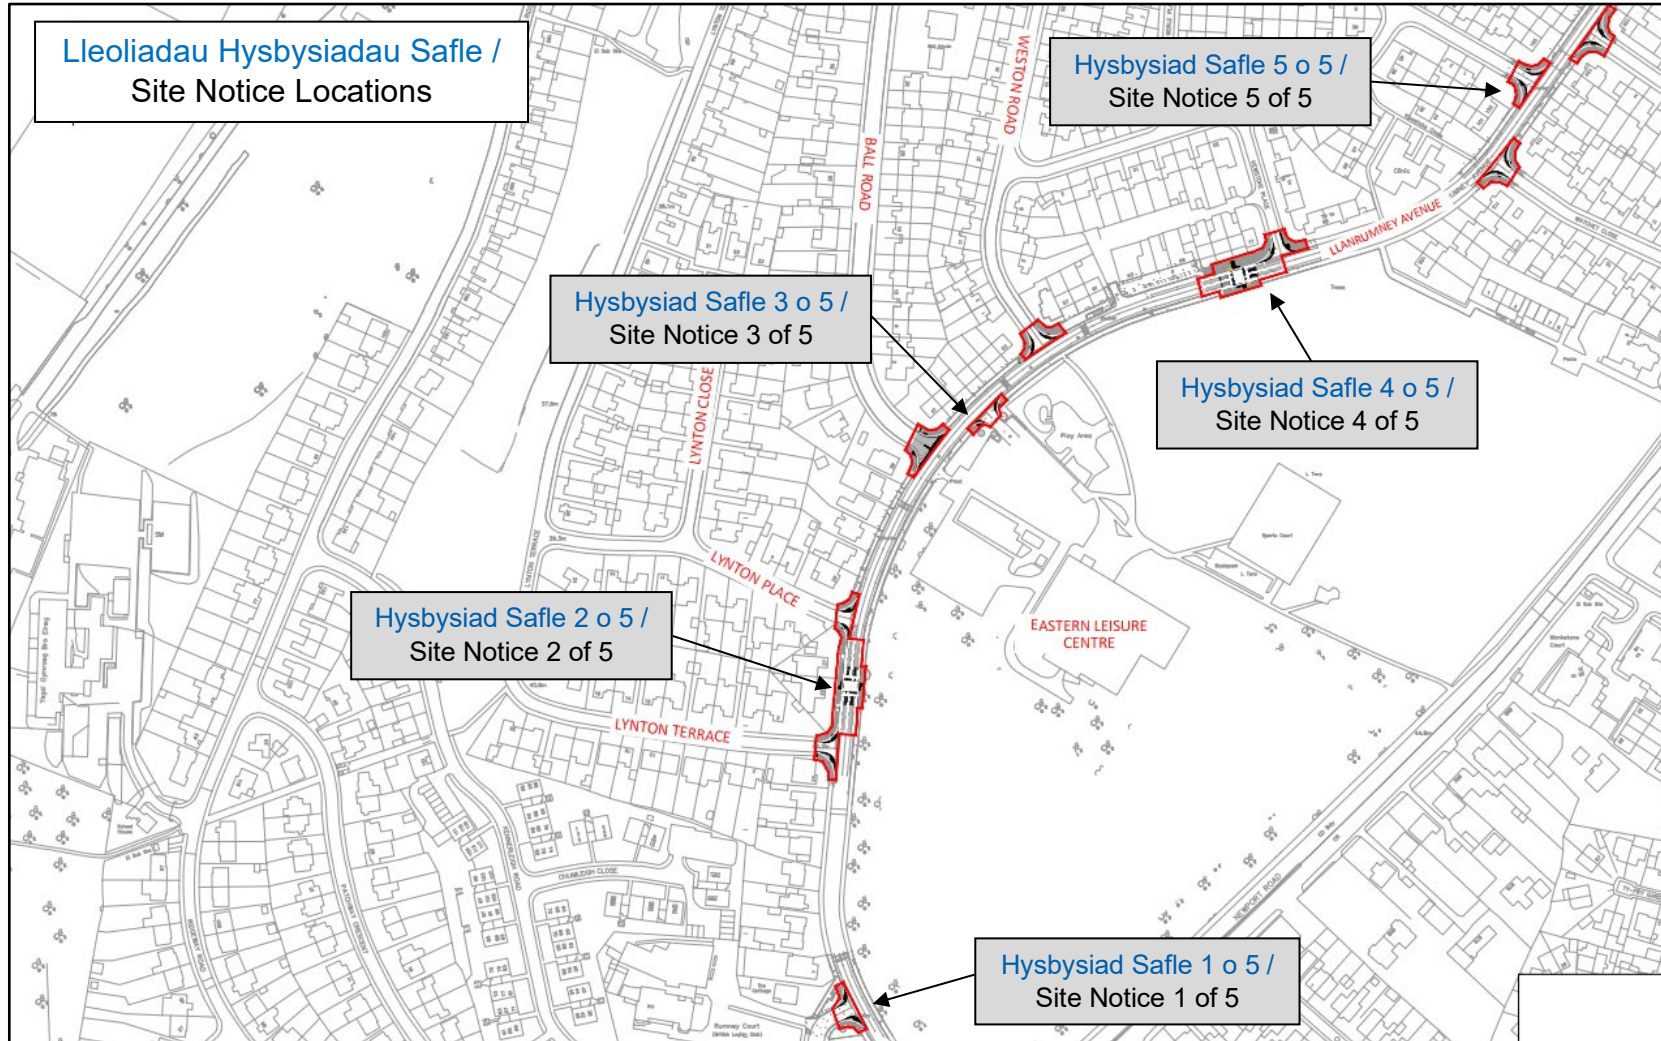

Yn dilyn yr ymgynghoriad diweddar ar newidiadau arfaethedig i'r briffordd, mae'r Cyngor yn paratou i weithredu'r cynllun rheoli traffig yn seiliedig ar y cynllun. Mae rhagor o fanylion am yr ymgynghori hwn ar gael yn [www.caerdydd.gov.uk/ Projectautrafnidiaeth](http://www.caerdydd.gov.uk/Projectautrafnidiaeth) ar y ddolen 'gweld ymgynghoriadau'.