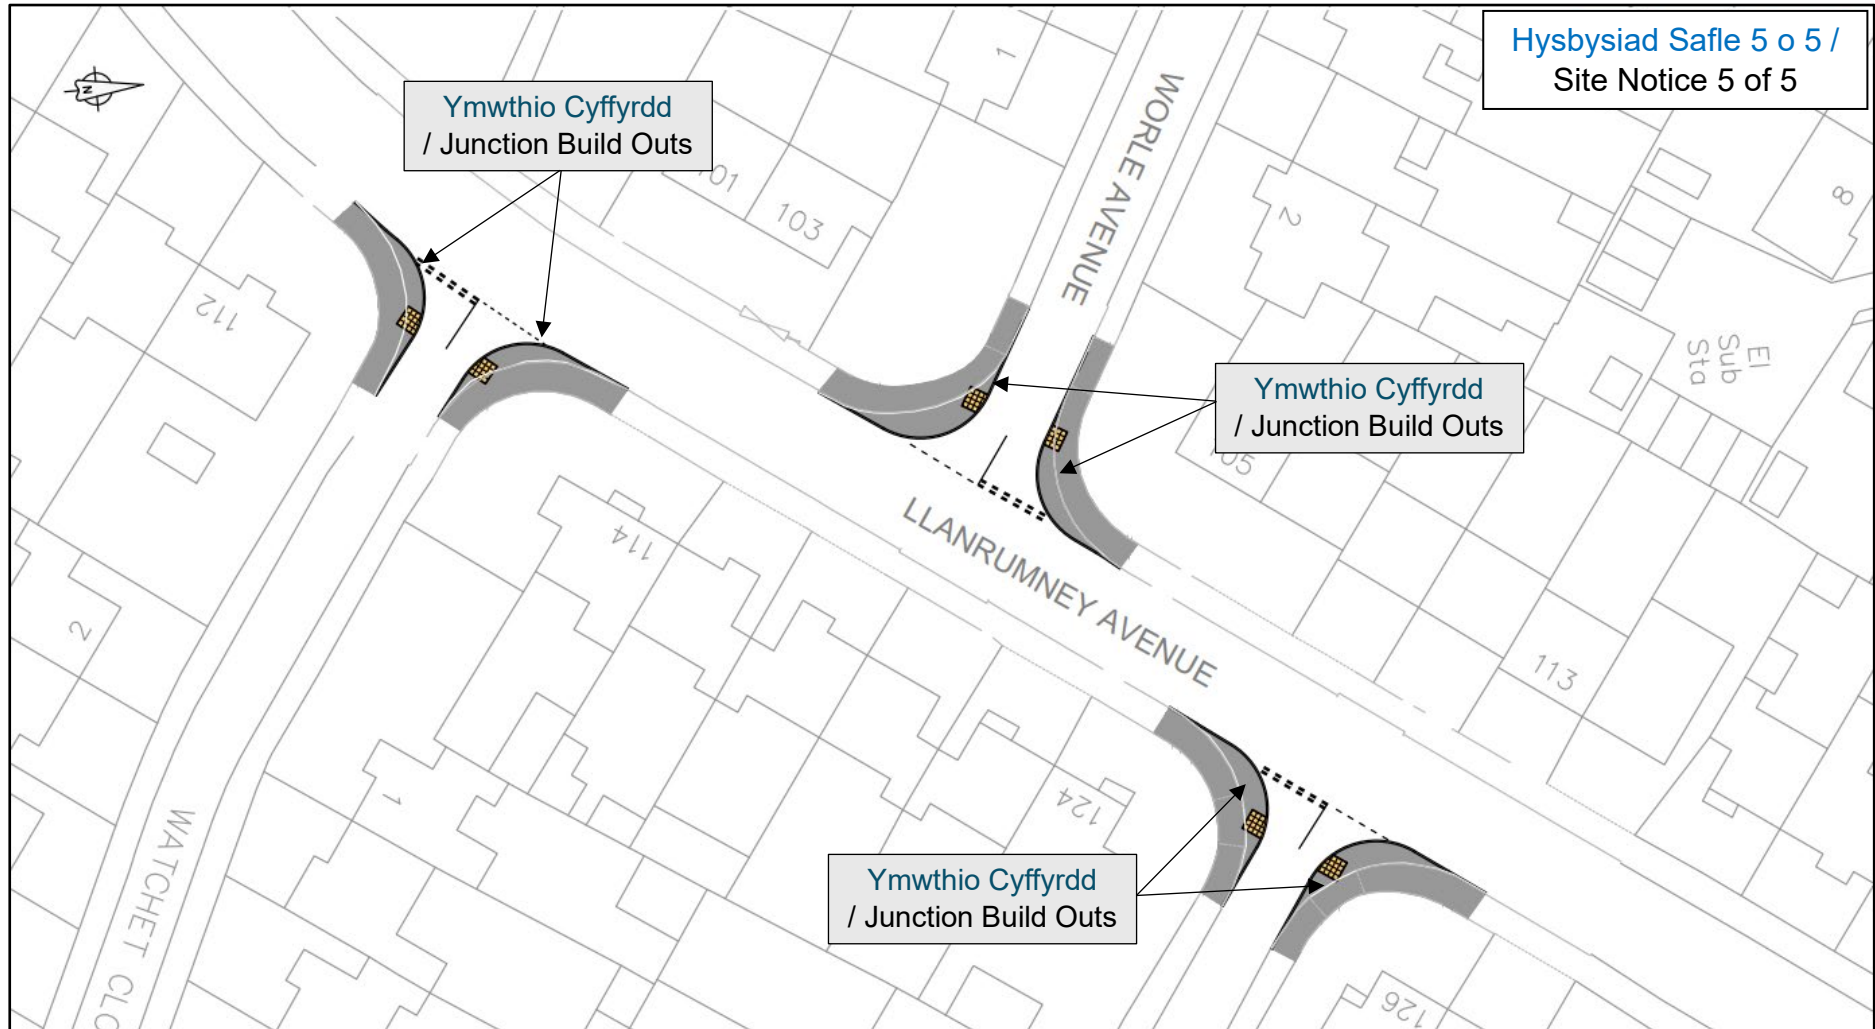

Yn dilyn yr ymgynghoriad diweddar ar newidiadau arfaethedig i'r briffordd, mae'r Cyngor yn paratoui i weithredu'r cynllun rheoli traffig yn seiliedig ar y cynllun. Mae rhagor o fanylion am yr ymgynghori hwn ar gael yn [www.caerdydd.gov.uk/ Projectautrafnidiaeth](http://www.caerdydd.gov.uk/Projectautrafnidiaeth) ar y ddolen 'gweld ymgynghoriadau'.

Following the recent consultation on proposed changes to the highway, the Council is preparing to implement the scheme based on the plan shown. Further details about this consultation are available at cardiff.gov.uk/TransportProjects using the 'view consultations' link.