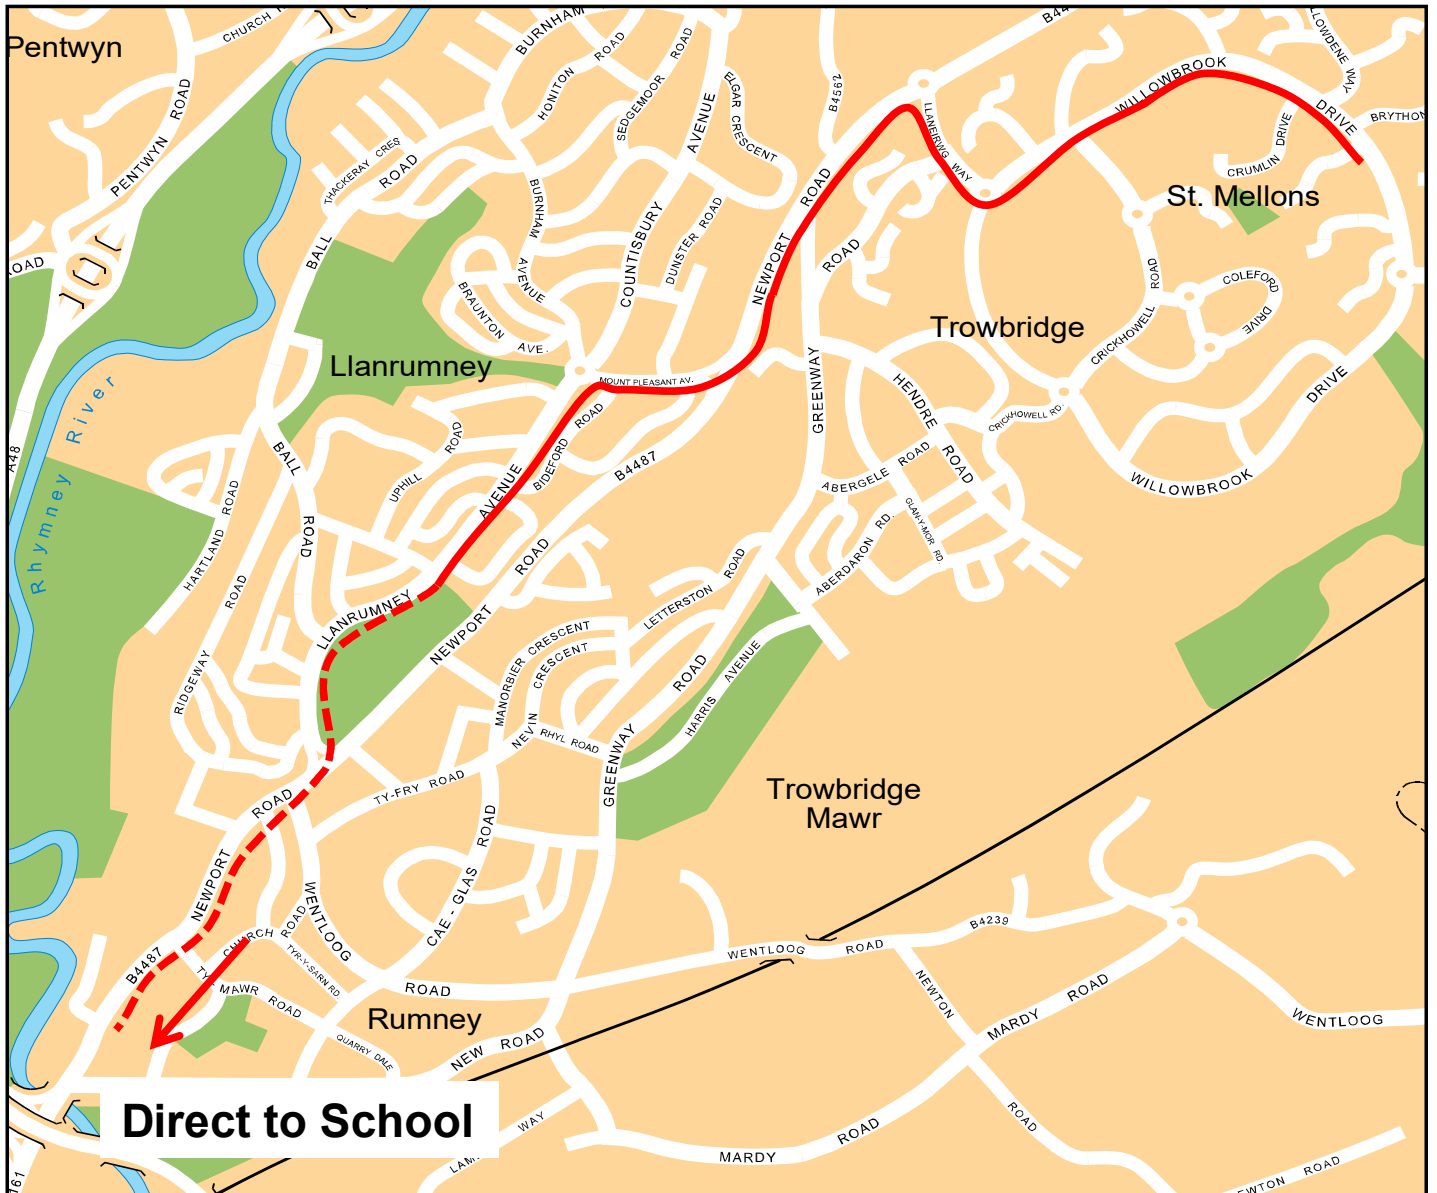

Amser Codi

Amcangyfrifedig
Pick-Up Time

Disgrifiad o'r Safle
Stop Description

07.40	Willowbrook Drive/Caerleon Close
07.44	Llaneirwg Way
07.48	Mount Pleasant Ave
07.50	Countisbury Ave
08.15	Ysgol Bro Edern
15.20	Ysgol Bro Edern

Direct to School