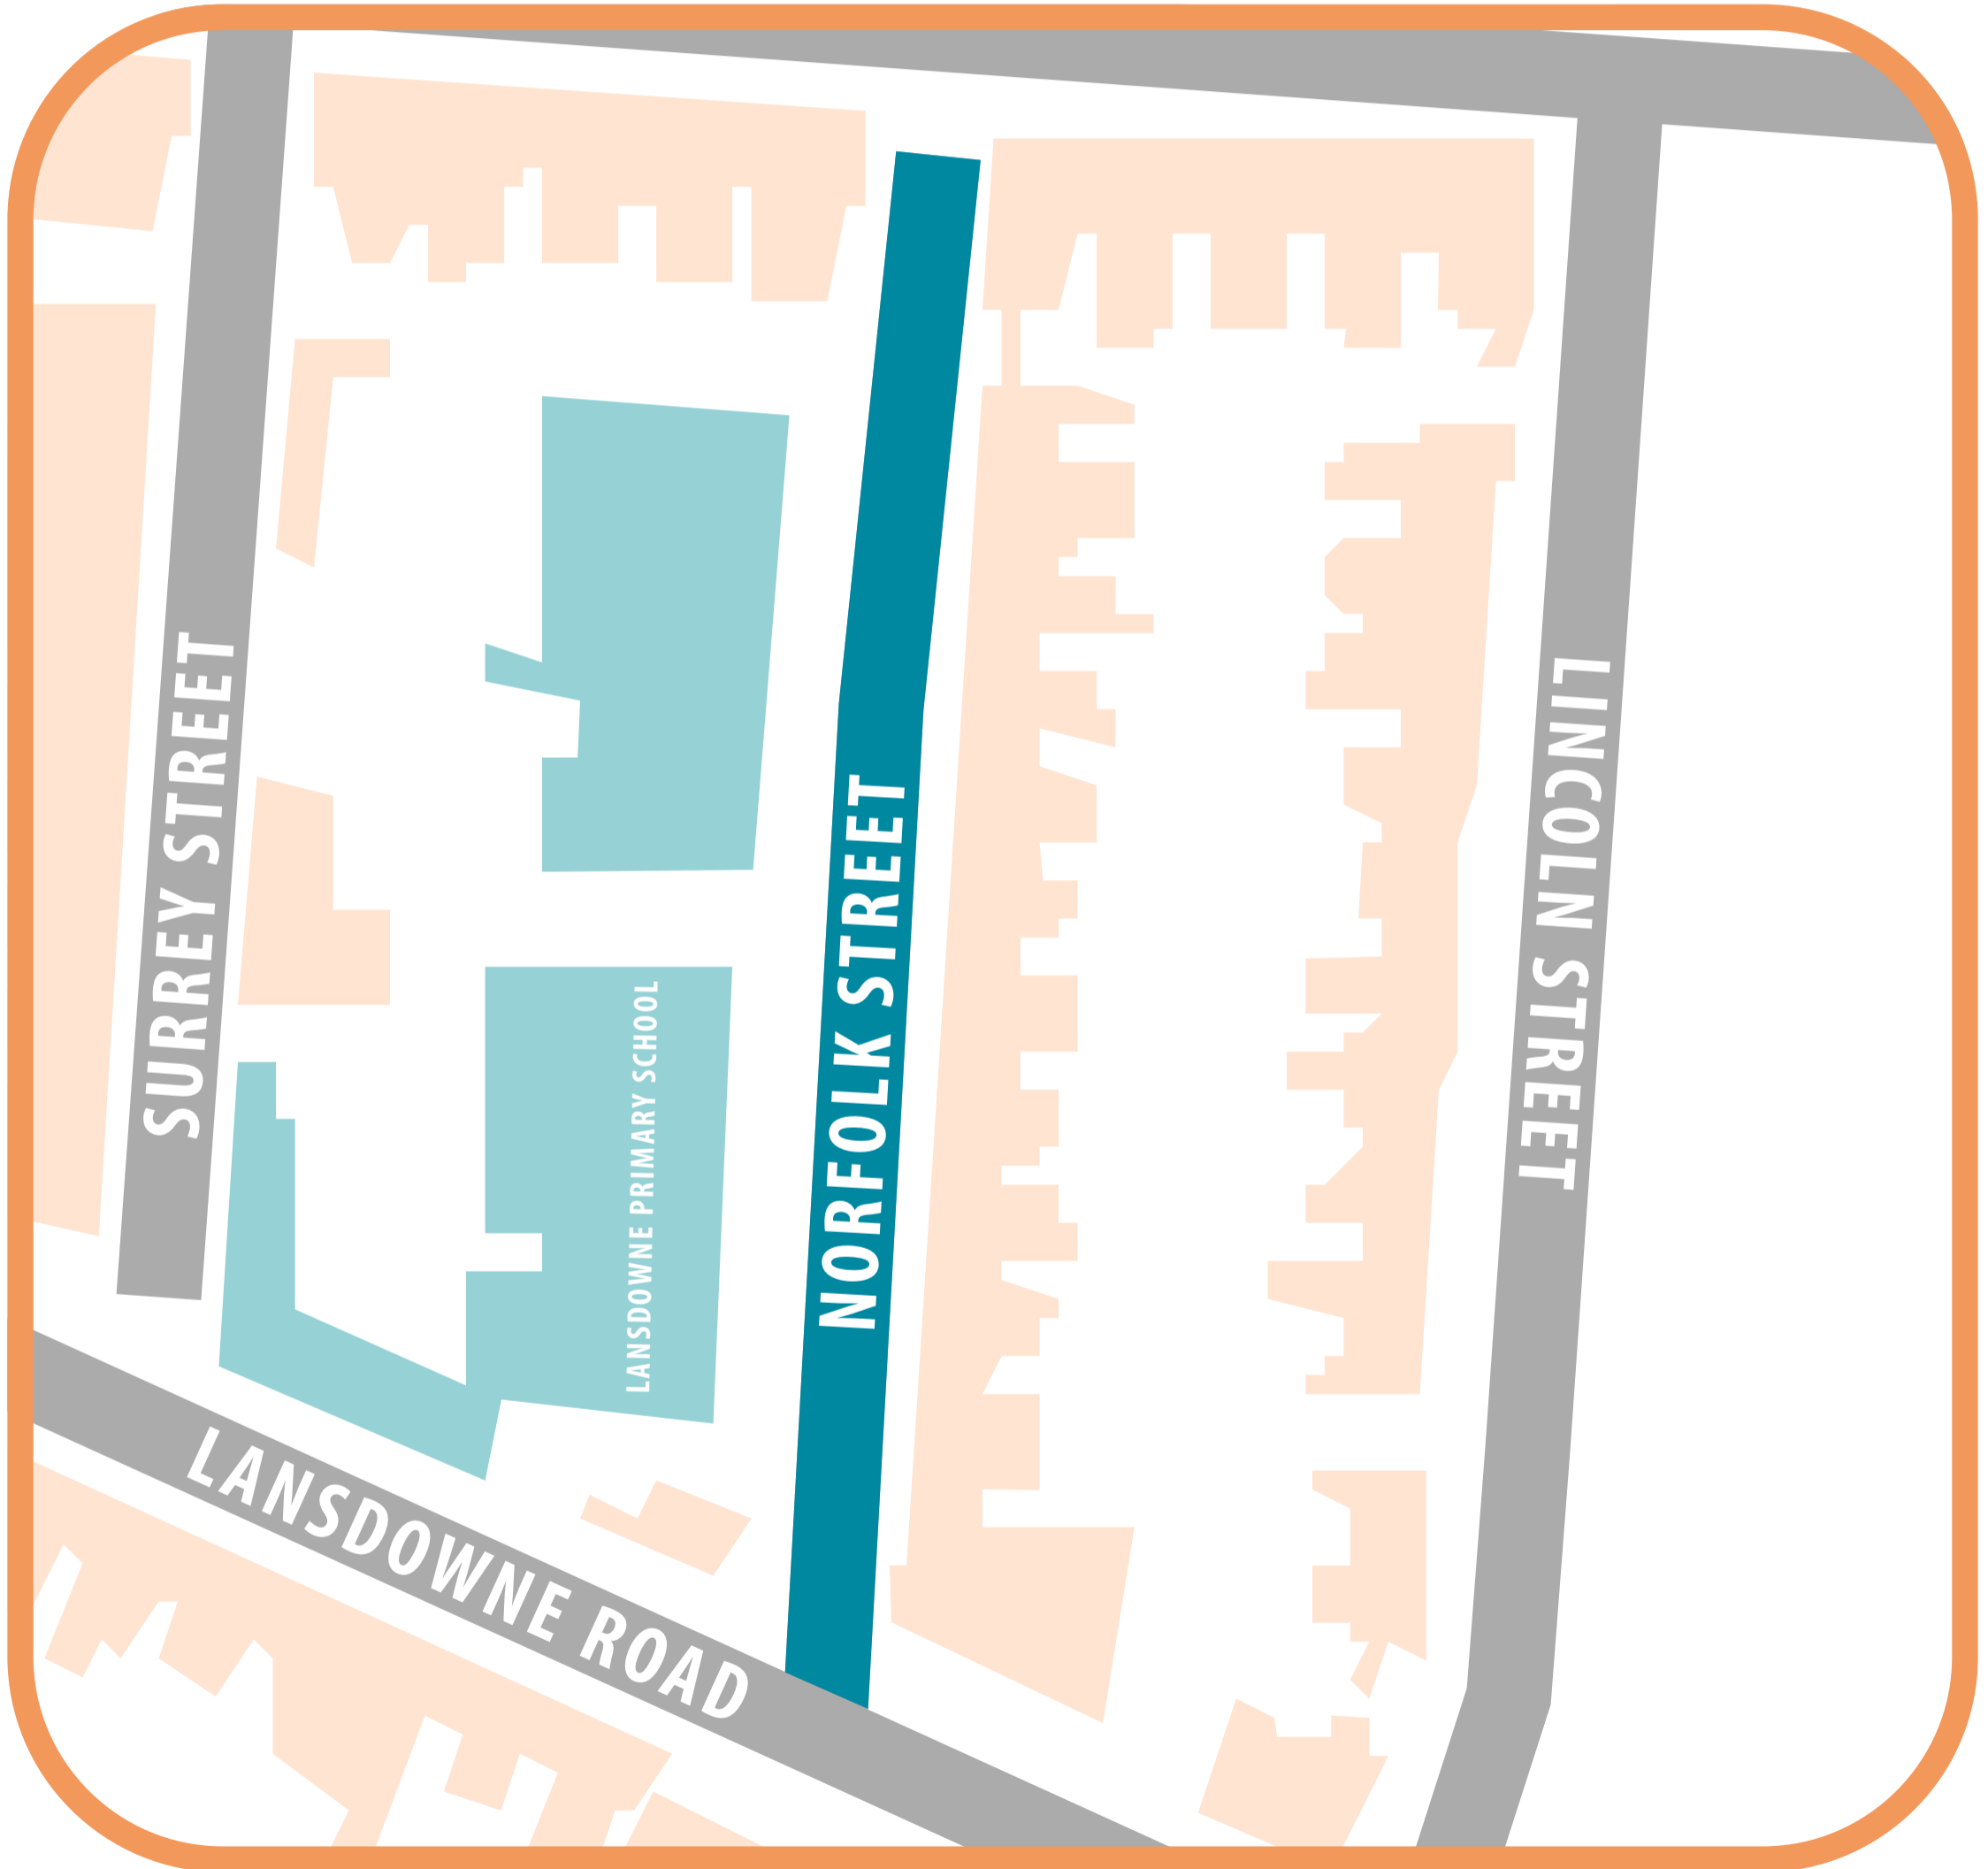

LANSDOWNE PRIMARY

Mae Strydoedd Ysgol yn gweithredu yn ystod yr wythnos rhwng **08.30am a 09.15am** A rhwng **2.45pm a 3.45pm** o **1 Medi i 31 Gorffennaf**

School Streets operate weekdays **08.30am to 09.15am** and **2.45pm to 3.45pm** between **1st September** and **31st July**

Caniateir i Ddeiliaid Trwydded SZ5 yrru yn yr ardal hon
SZ5 Permit Holders will be permitted to drive within this area