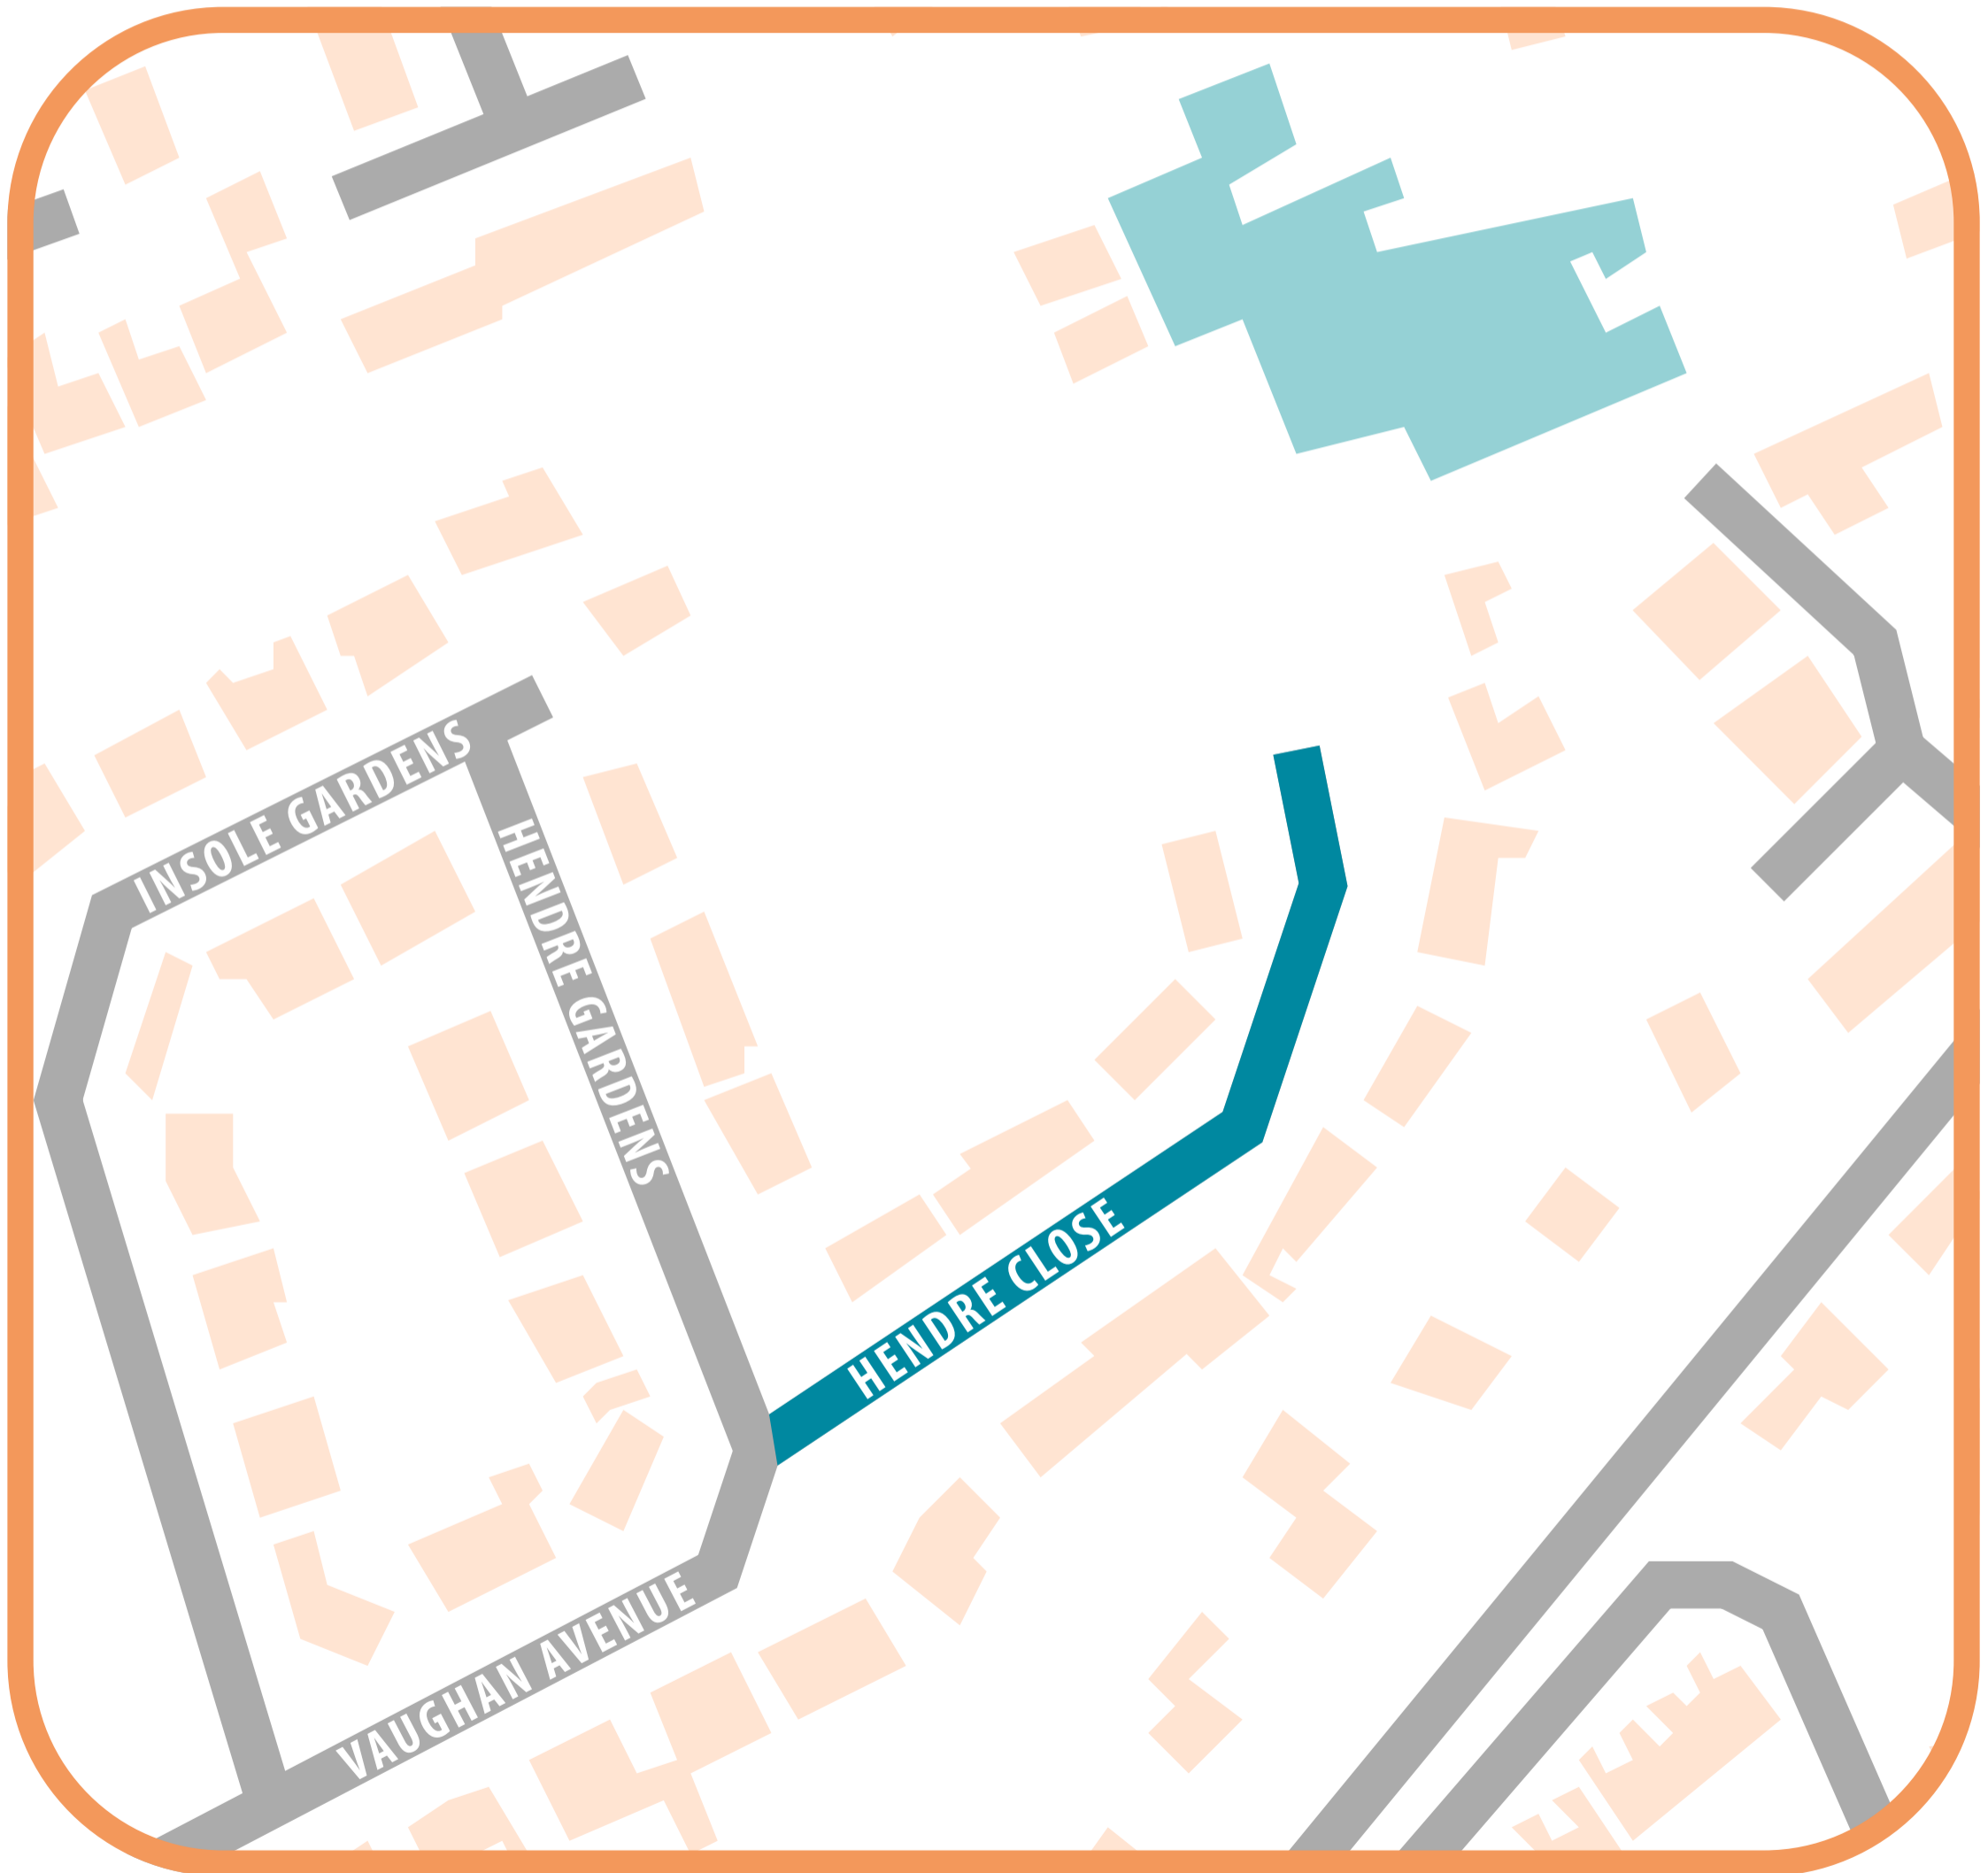

LLANDAFF CHURCH IN WALES

Mae Strydoedd Ysgol yn gweithredu yn ystod yr wythnos rhwng
08.30am a 09.15am A rhwng **2.45pm a 3.45pm** o **1 Medi i 31 Gorffennaf**

School Streets operate weekdays **08.30am to 09.15am**
and **2.45pm to 3.45pm** between **1st September** and **31st July**

Caniateir i Ddeiliaid Trwydded SZ4 yrru yn yr ardal hon
SZ4 Permit Holders will be permitted to drive within this area