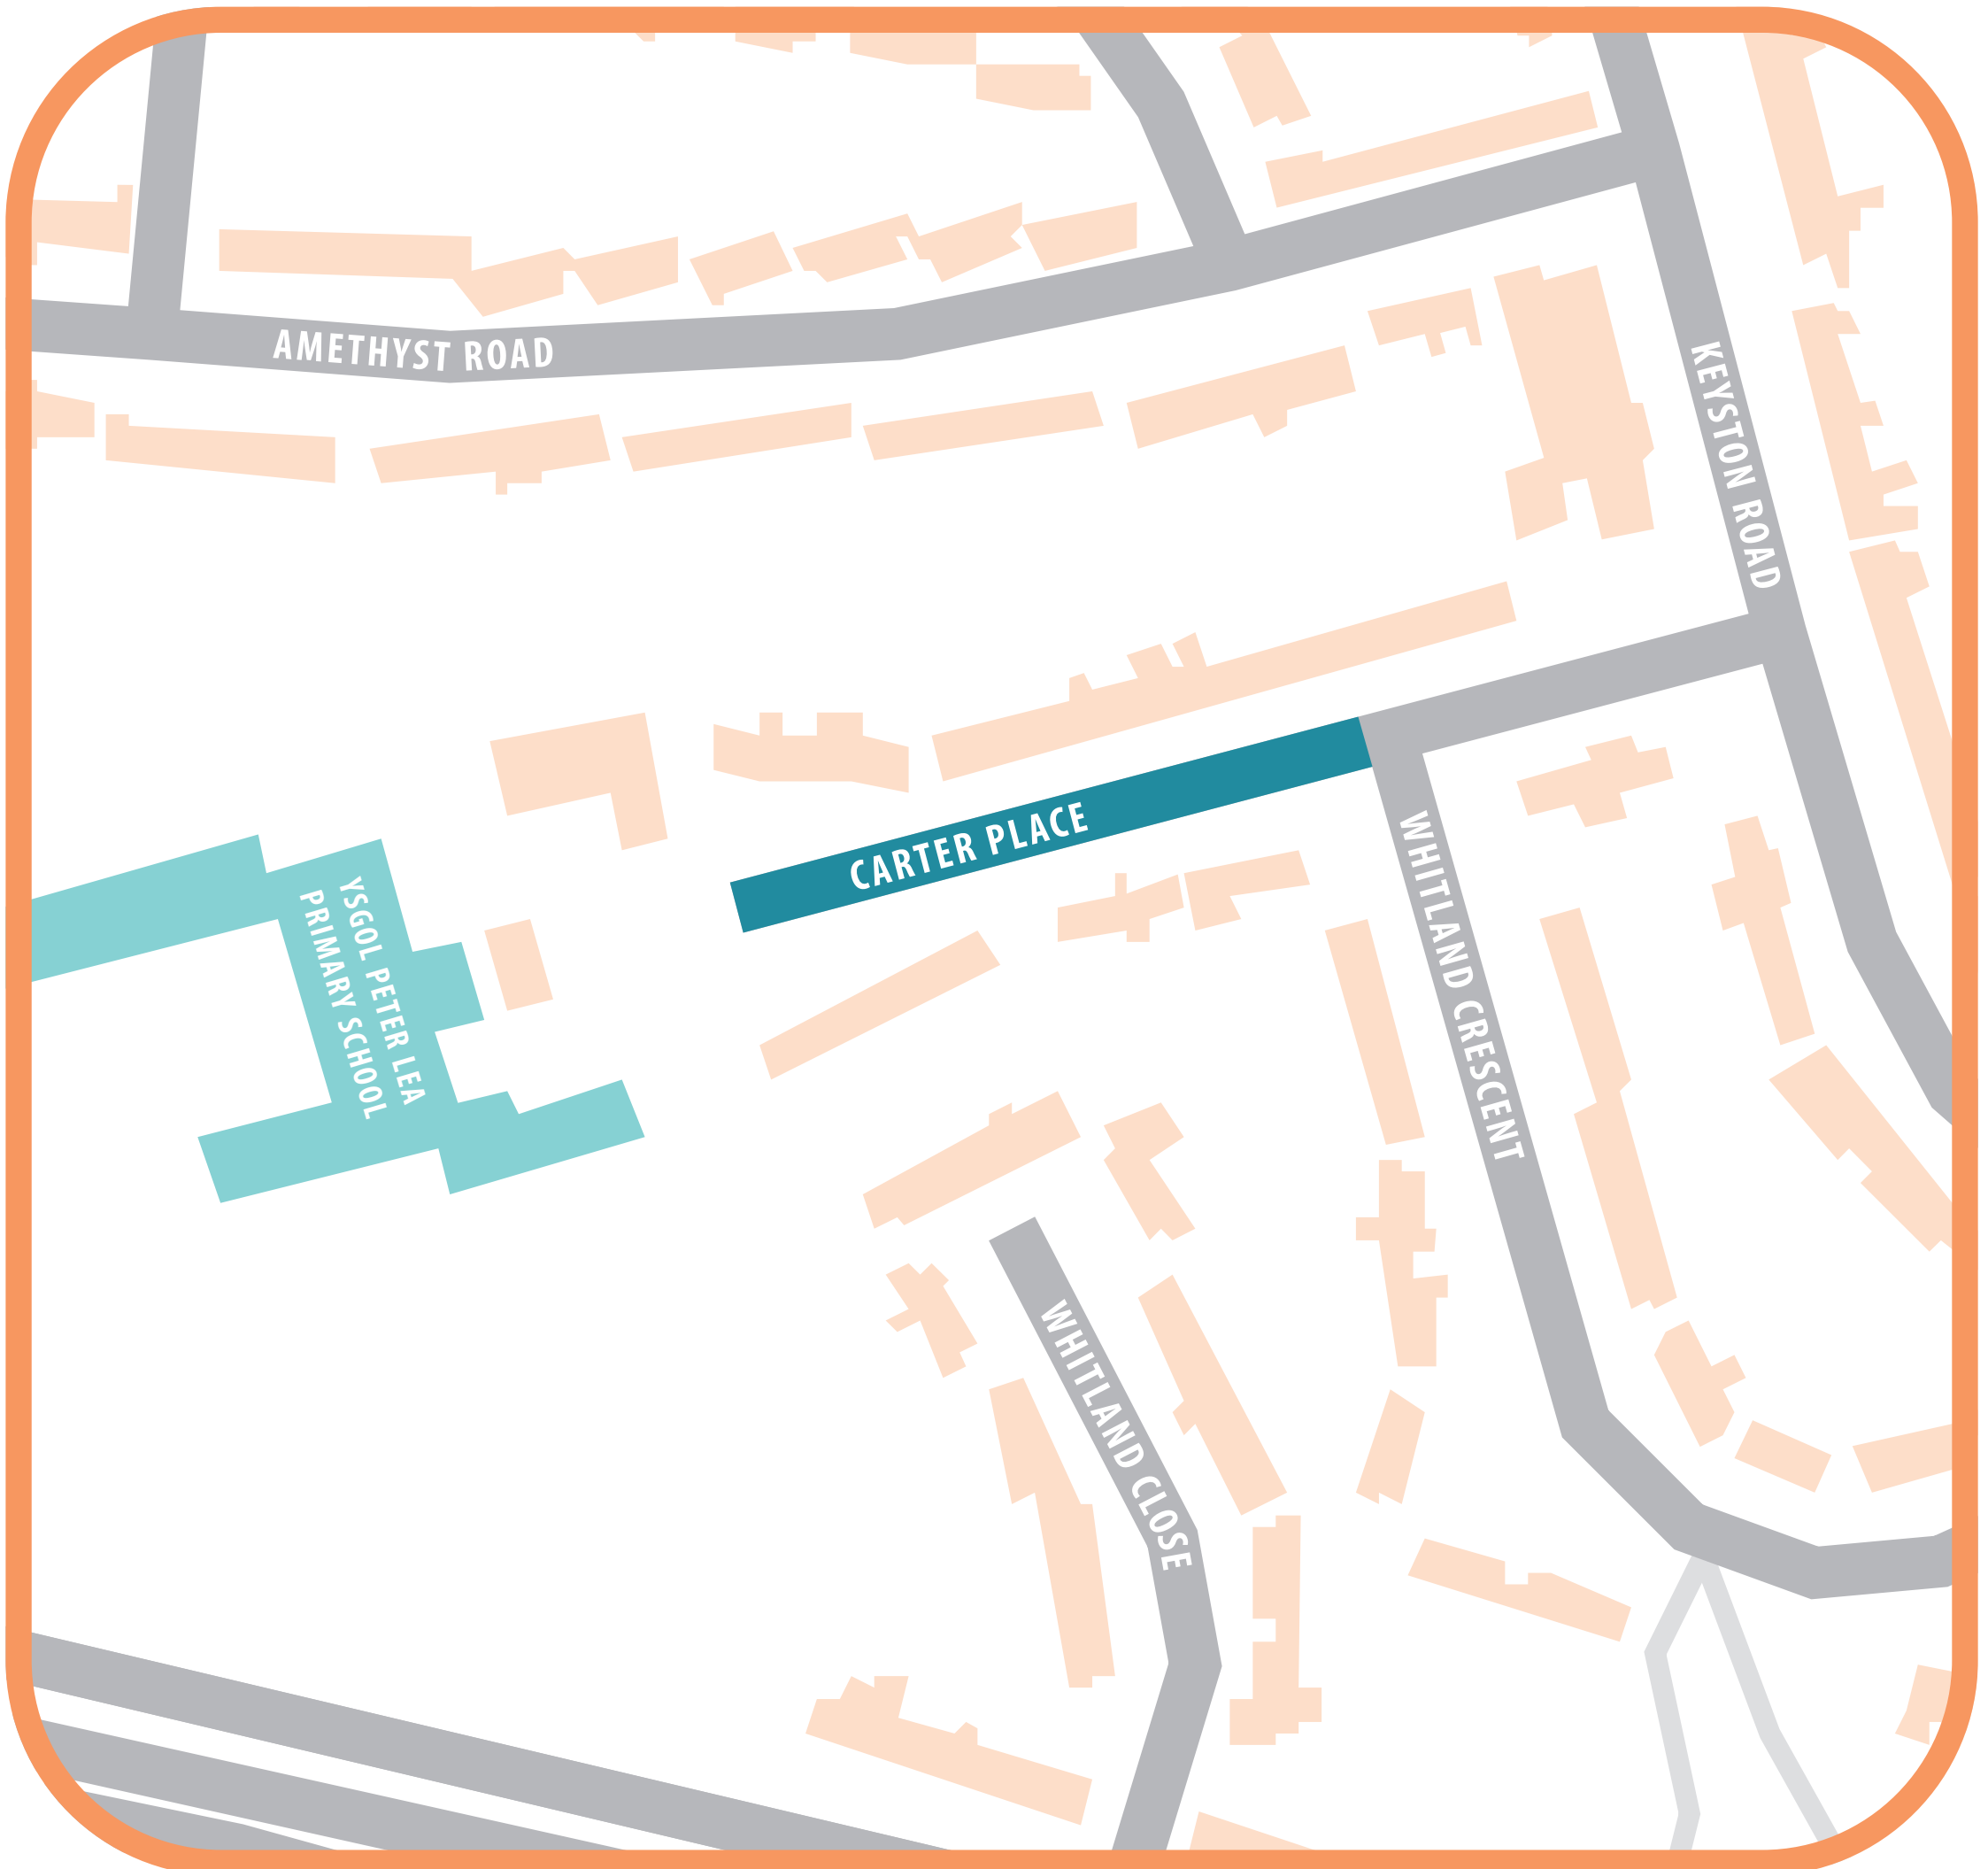

Ysgol Gynradd Peter Lea Primary School

Mae Strydoedd Ysgol yn gweithredu yn ystod yr wythnos rhwng
08.30am a 09.15am A rhwng **2.45pm a 3.45pm** o **1 Medi i 31 Gorffennaf**

School Streets operate weekdays **08.30am to 09.15am**
and **2.45pm to 3.45pm** between **1st September and 31st July**

Caniateir i Ddeiliaid Trwydded SZ3 yrru yn yr ardal hon
SZ3 Permit Holders will be permitted to drive within this area