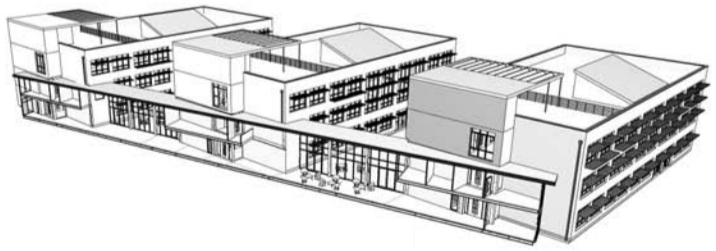

21st Century Schools

Ysgolion yr Unfed Ganrif ar Hugain

Ysgolion y 21ain Ganrif

Adeilad Newydd Arfaethedig Ysgol Uwchradd y Dwyrain

Defnyddiwyd yr arddangosfa hon i gael rhagor o wybodaeth am adeilad newydd arfaethedig Cyngor Caerdydd ar gyfer ysgol bro uwchradd 11-16 oed ar Dir Hamdden Tredelerch.

Cefndir

Ym mis Mawrth 2010 gwnaeth Leighton Andrews Y Gweinidog Dros Blant, Addysg a Dysgu Gydol Oes Llywodraeth Cynulliad Cymru gytuno'n ffurfiol i gau Ysgolion Uwchradd Llanrhymini a Thredelerch er mwyn creu ysgol uwchradd newydd ar ran o'r caeau a elwir Tir Hamdden Tredelerch, rhwng Llanrumney Avenue a Heol Casnewydd, a hynny'n amodol ar dderbyn unrhyw ganiatâd cynllunio angenrheidiol.