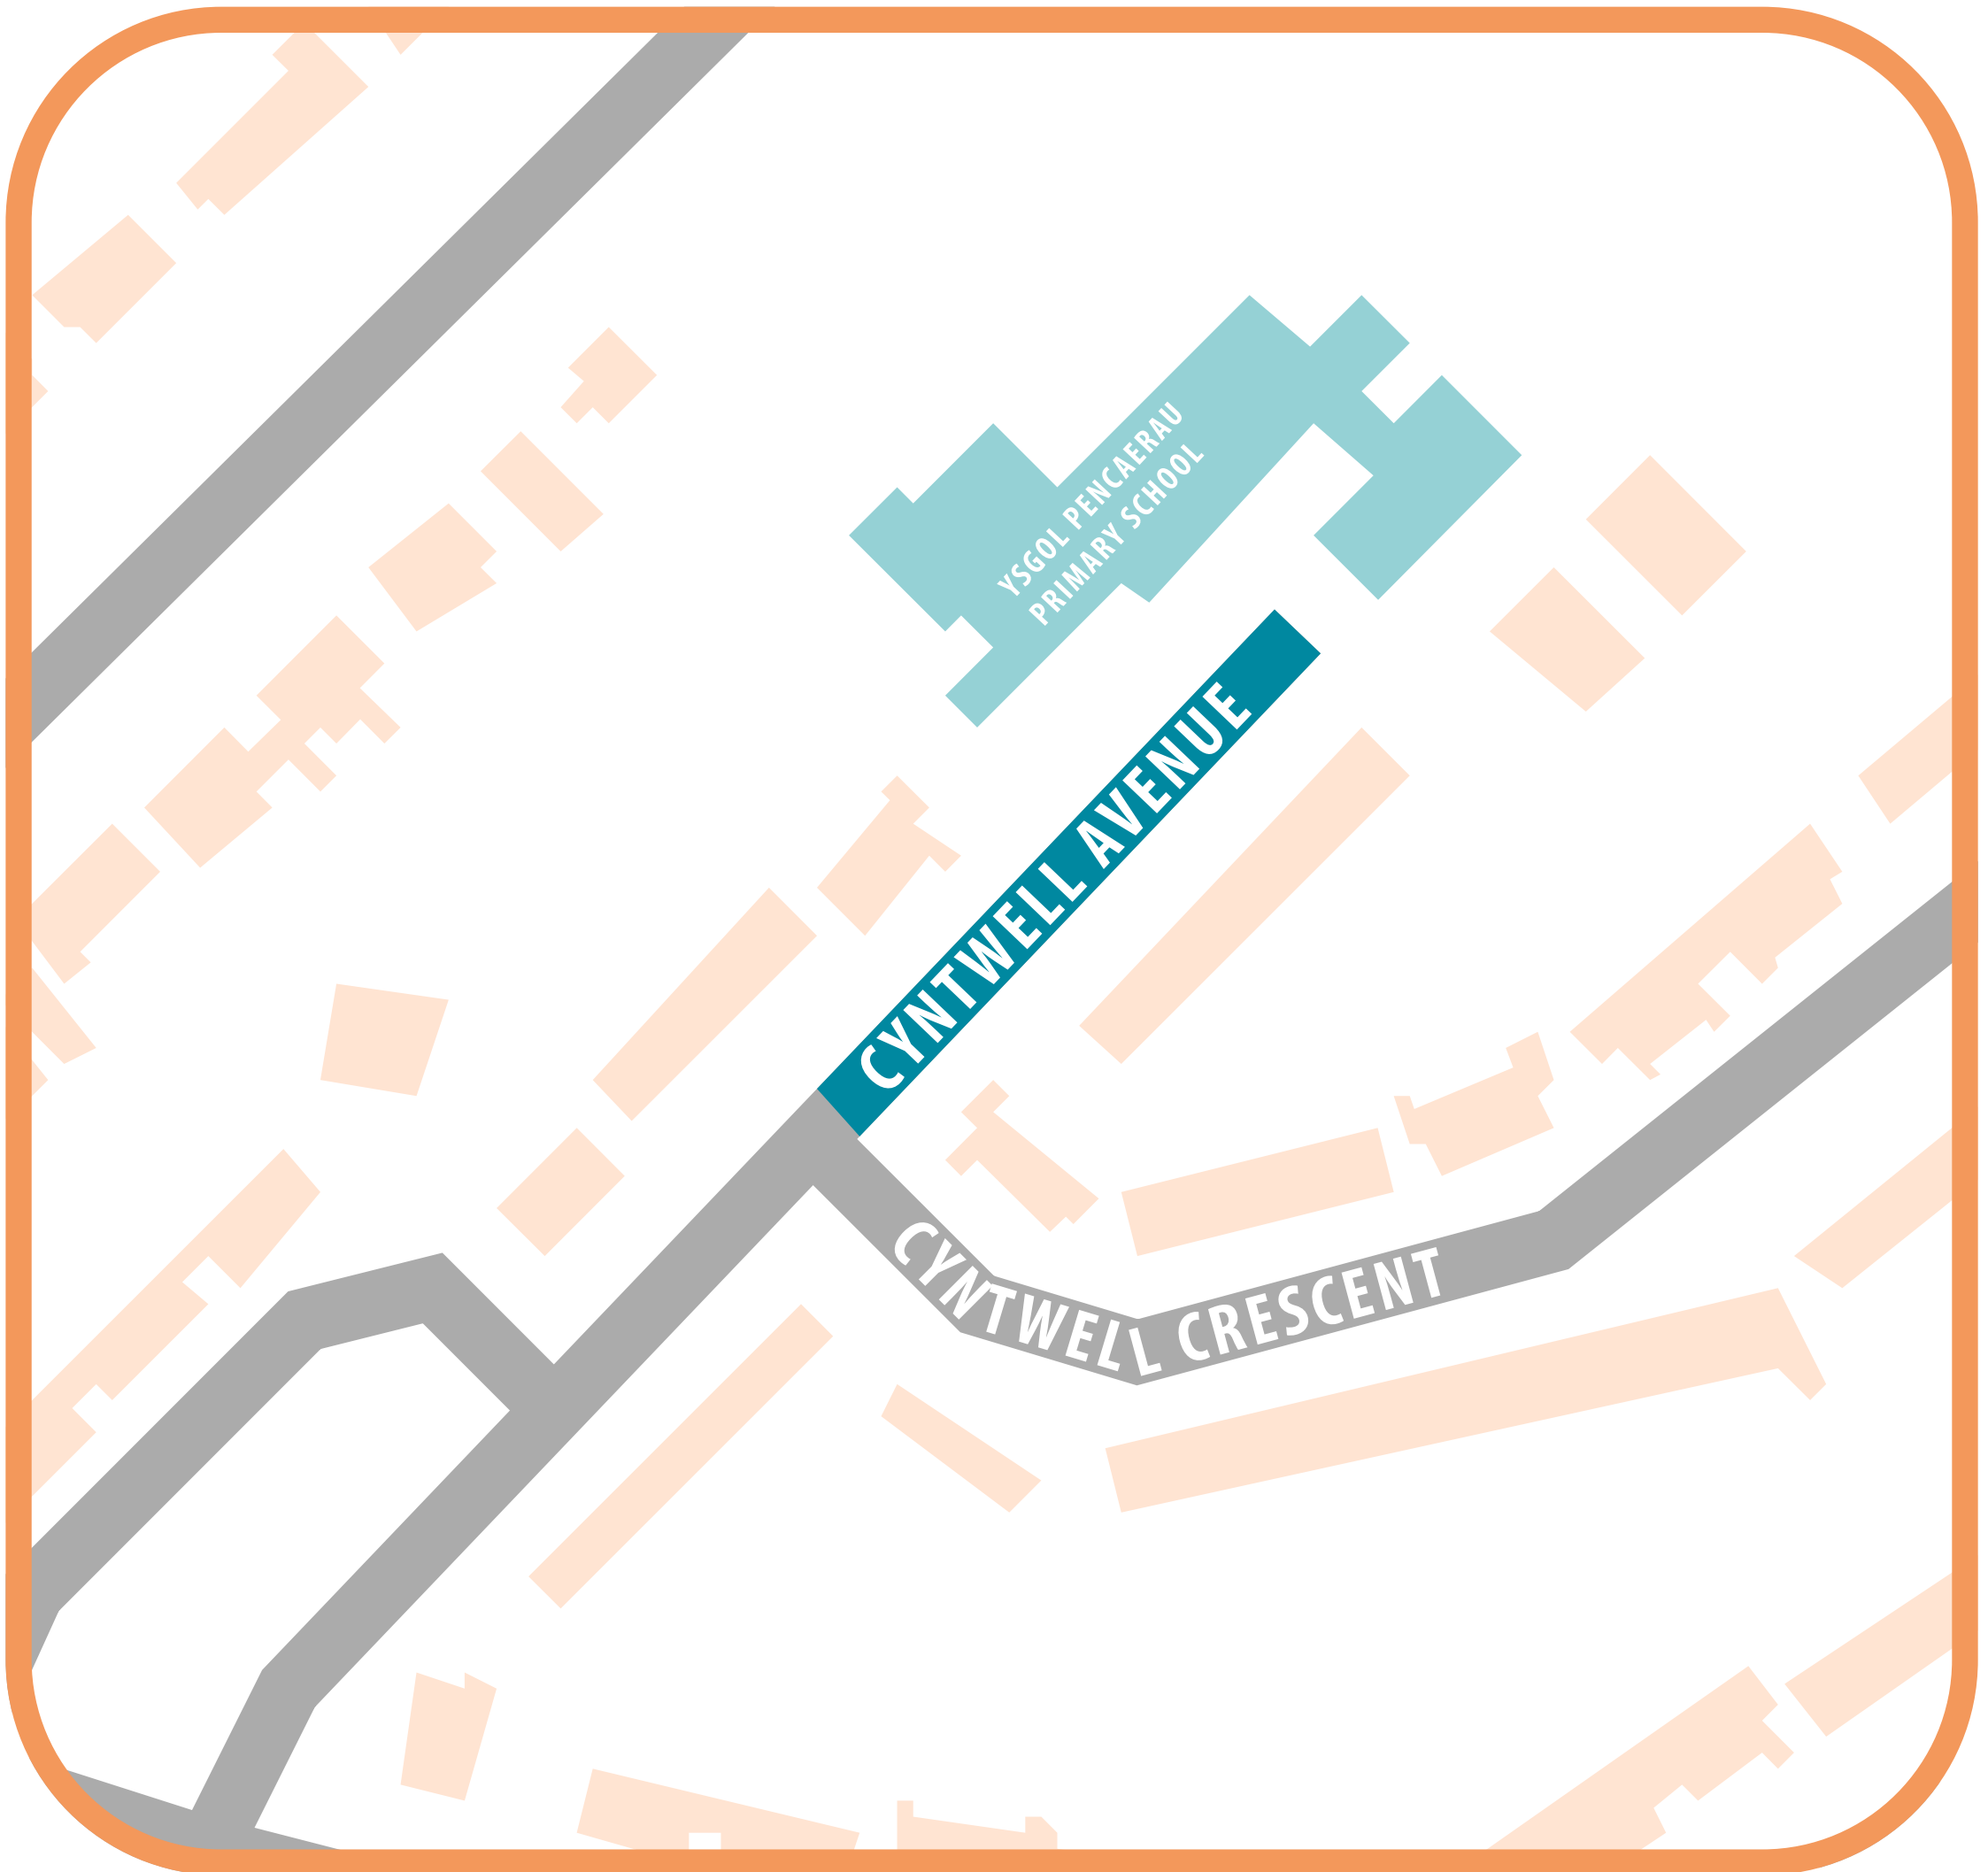

Ysgol Pencaerau Primary School

Mae Strydoedd Ysgol yn gweithredu yn ystod yr wythnos rhwng
08.30am a 09.15am A rhwng **2.45pm a 3.45pm** o **1 Medi i 31 Gorffennaf**

School Streets operate weekdays **08.30am to 09.15am**
and **2.45pm to 3.45pm** between **1st September** and **31st July**

Caniateir i Ddeiliaid Trwydded SZ2 yrru yn yr ardal hon
SZ2 Permit Holders will be permitted to drive within this area