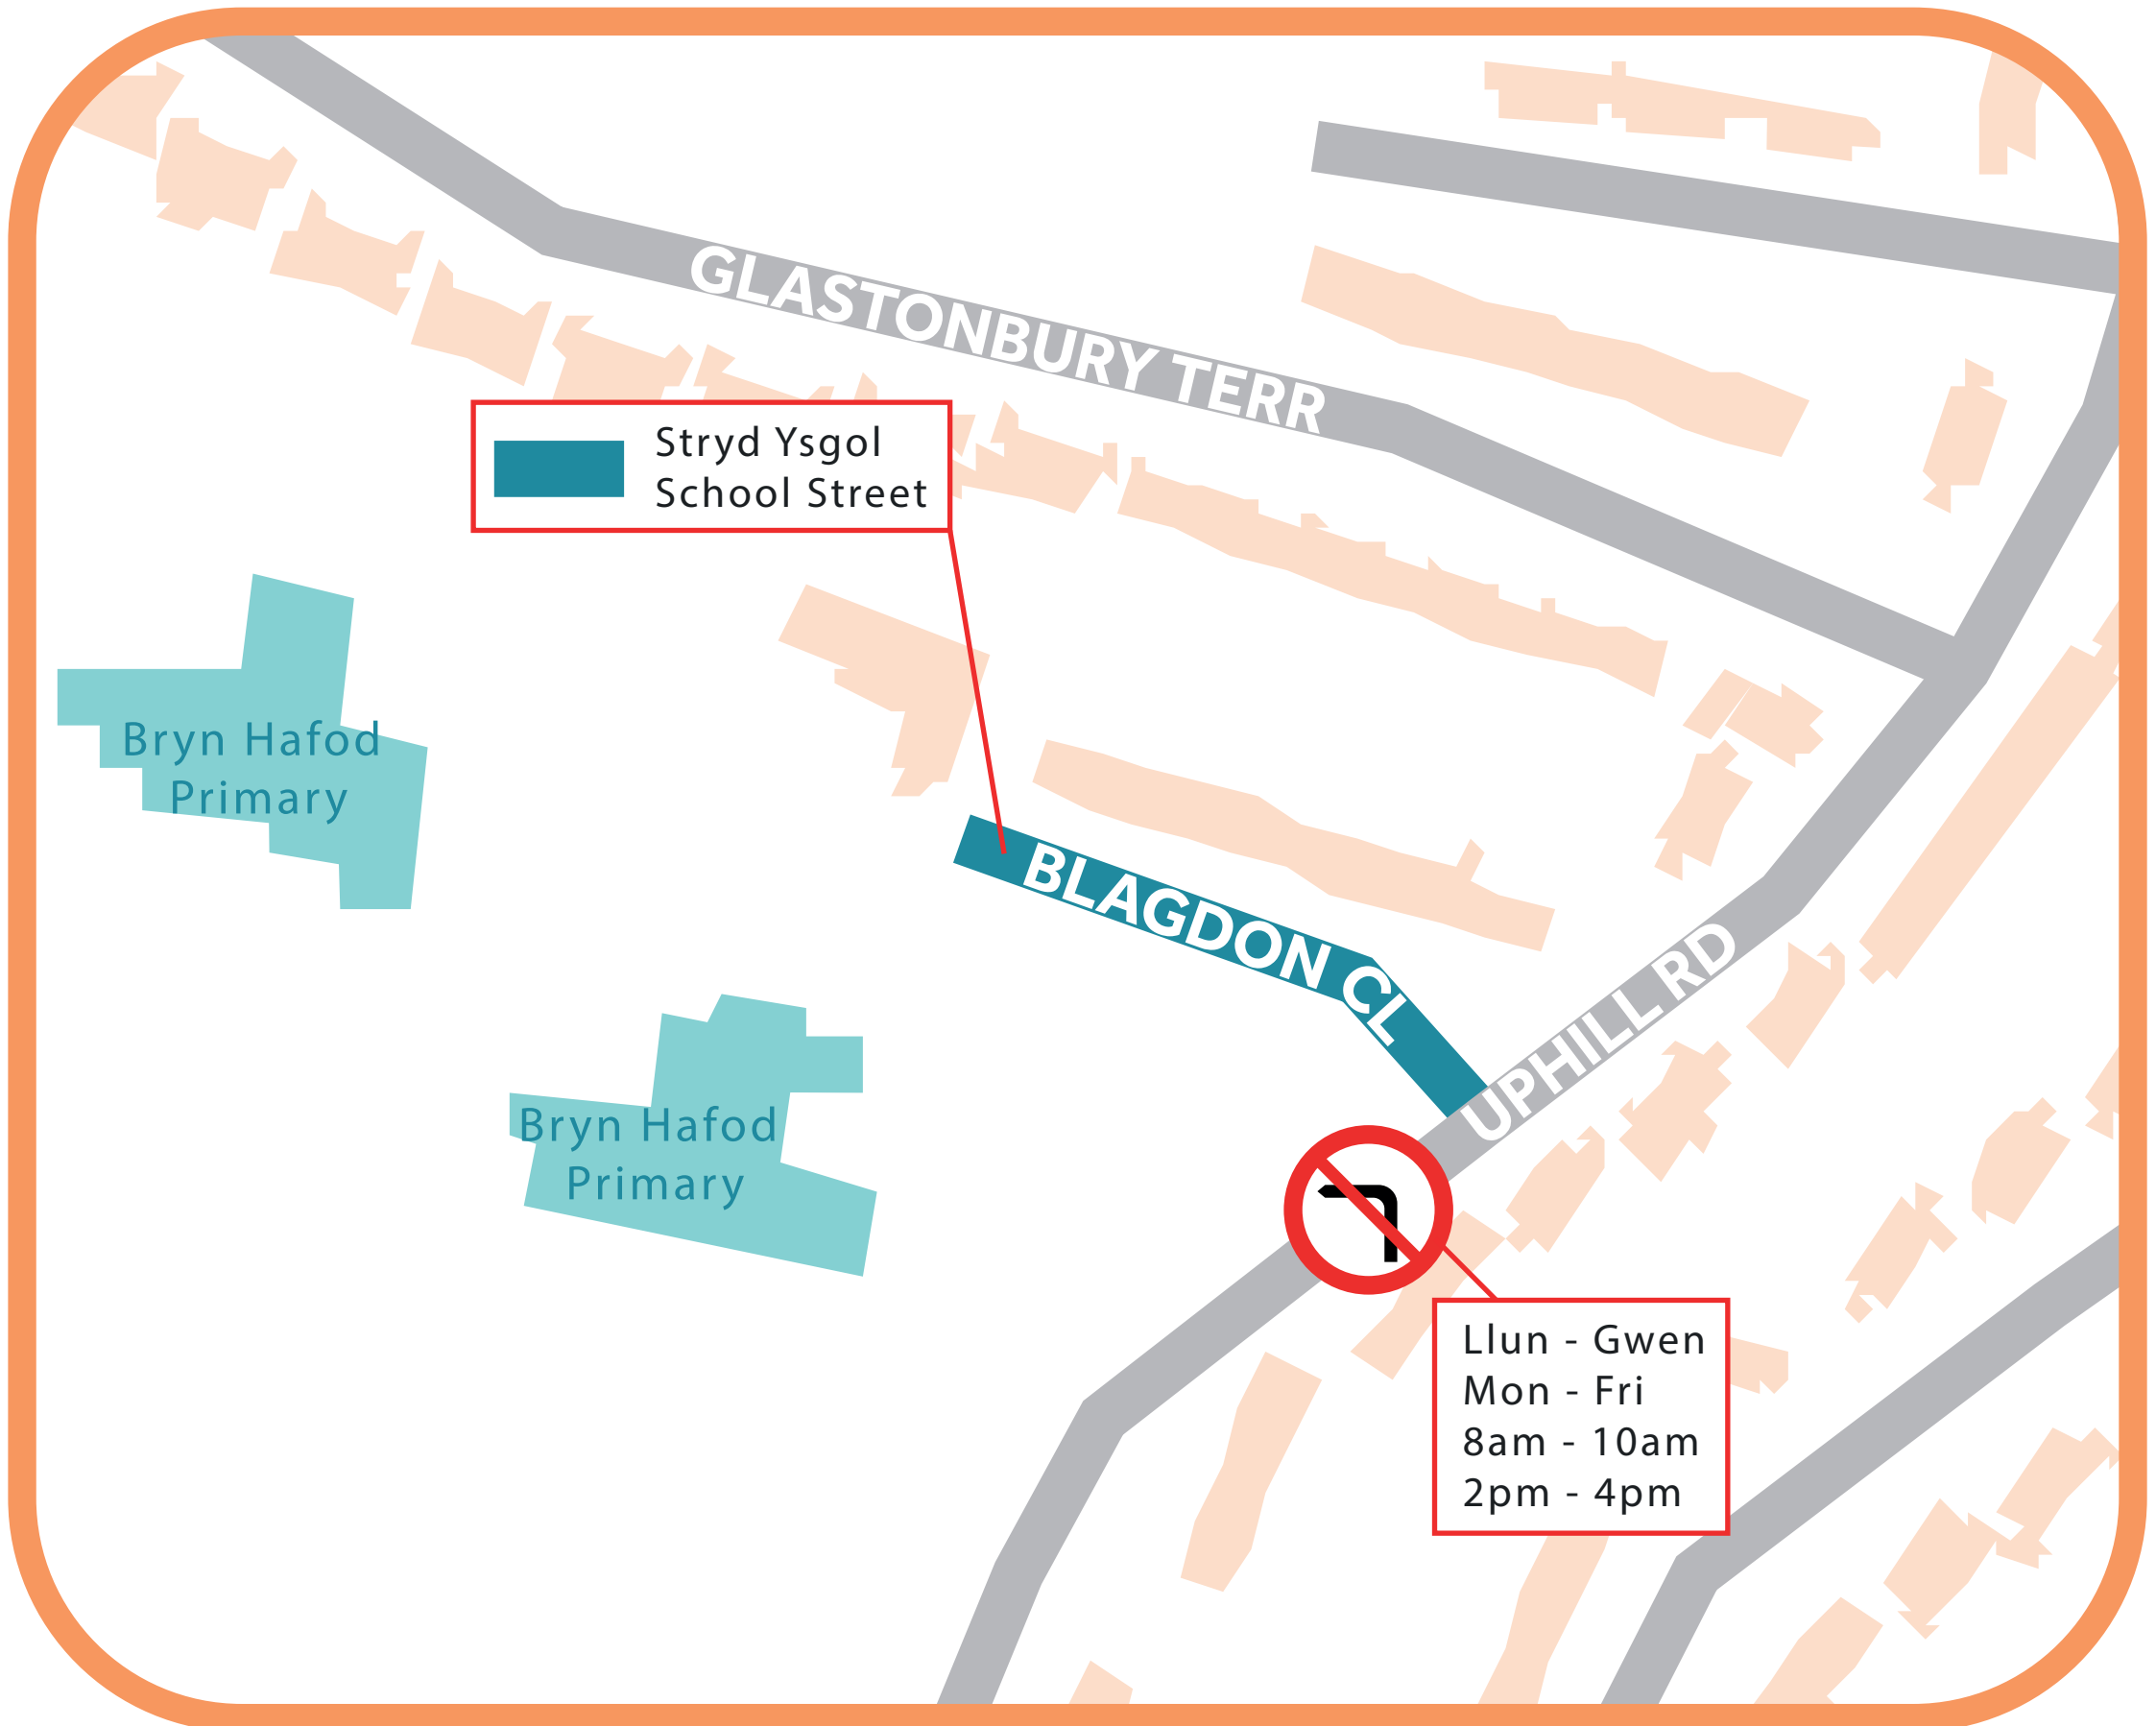

Bryn Hafod Primary

Mae'r Stryd Ysgol hon yn gweithredu o 8.30am tan 9.30am a 2pm tan 3pm o ddydd Llun i ddydd Gwener. Gellir gweld dyddiadau'r tymor yn www.caerdydd.gov.uk

This School Street operates during term time on weekdays between 8.30am to 9.30am and 2pm to 3pm. Term time dates can be viewed at www.cardiff.gov.uk

Bydd hawl gan ddeiliaid trwydded SS5 yrru ar y Stryd Ysgol hon
SS5 Permit Holders will be permitted to drive within this School Street