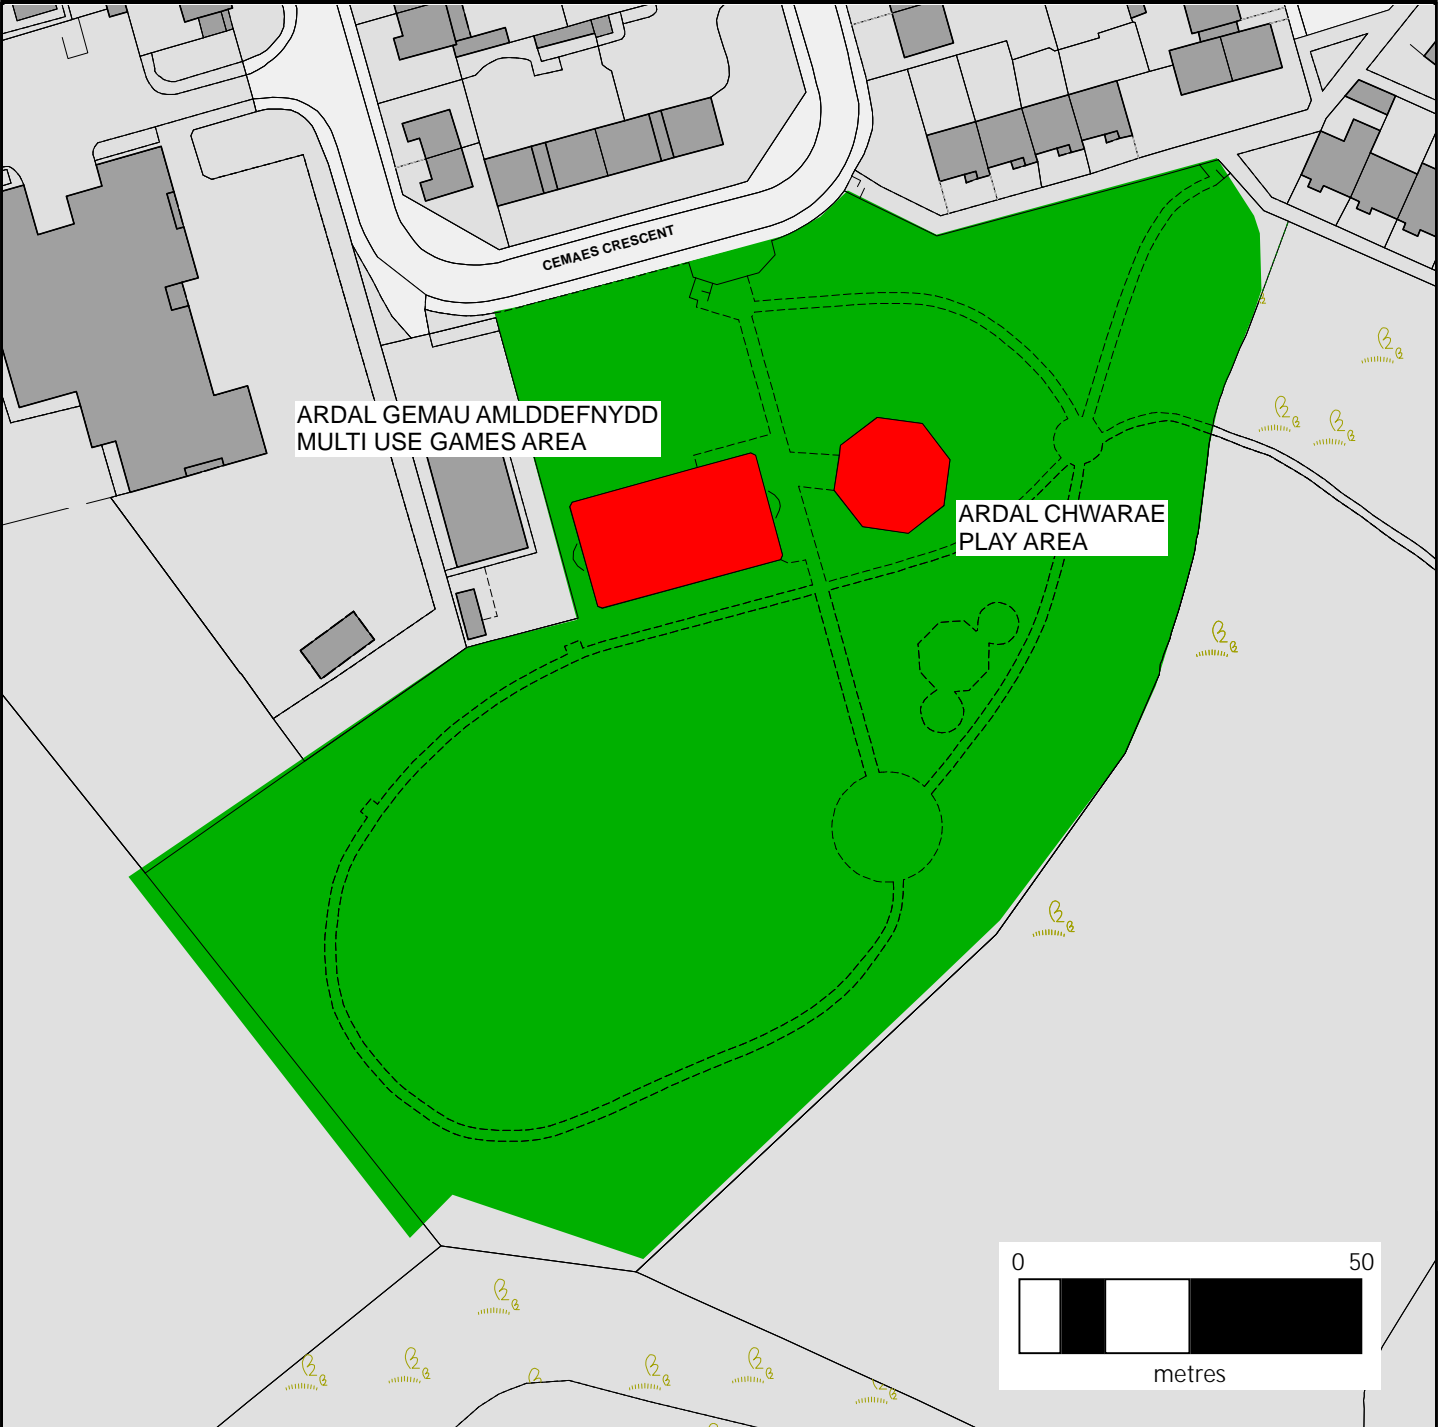

**CYNGOR SIR CAERDYDD
CARDIFF COUNTY COUNCIL**

CHIEF EXECUTIVE

Paul Orders

Neuadd y Sir,
Glanfa'r Iwerydd,
Caerdydd,
CF10 4UW.

County Hall,
Atlantic Wharf,
Cardiff,
CF10 4UW.

**PARC CEMAES/
CEMAES PARK**

CŴN O DAN REOLAETH/
DOGS UNDER CONTROL

DIM CŴN/ NO DOGS

© Crown copyright and database rights (2021).
Ordnance Survey 100023376